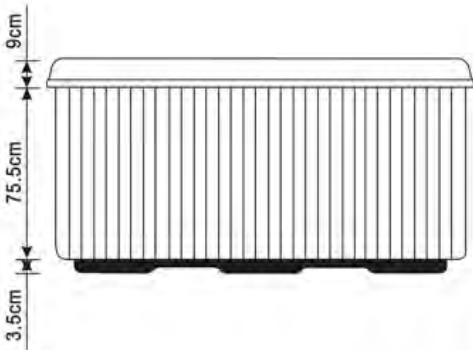

①	Balboa System
②	Water Pump (LP200X1, LP250x1)
③	Circulation Pump (WTC50M)
④	Air pump (AP400)
⑤	Ozoner (50-80MG/H)