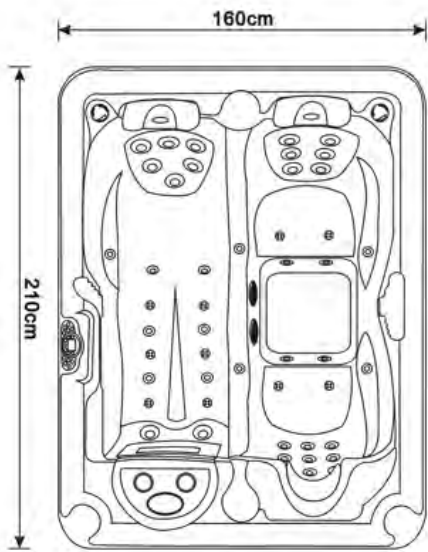

①	Balboa System
②	Water Pump (LP200X1, LP250x1)
③	Circulation Pump (WTC50M)
④	Air pump (AP400)
⑤	Ozoner (50-80MG/H)