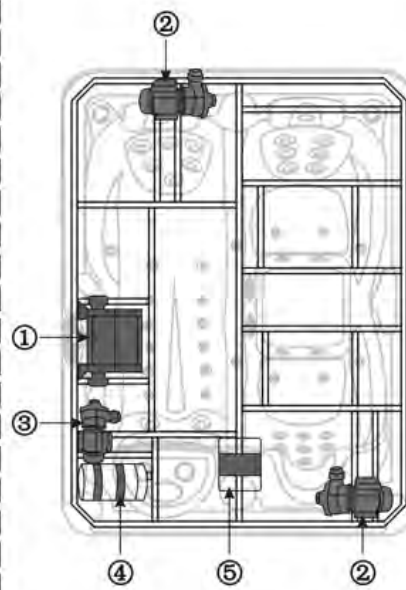

①	Balboa System
②	Water Pump (LP200X1, LP250x1)
③	Circulation Pump (WTC50M)
④	Air pump (AP400)
⑤	Ozoner (50-80MG/H)