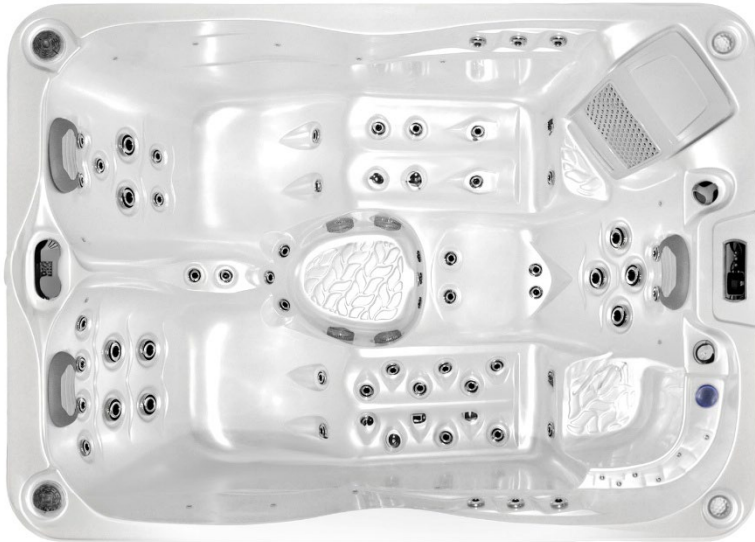

## Capri

Dimensioni: 216×156×83 cm

Posti: 3

Totale getti: 56

Progettata per tre persone, questa minipiscina compatta offre un'esperienza completa di idromassaggio, ideale per ambienti indoor ed esterni di design.

### Caratteristiche Esclusive

- 56 getti idromassaggio
- Sistema di controllo GECKO & BALBOA
- Pompa massaggio: 1×2 HP + 1×1.2 HP LX
- Pompa circolazione: 0.35 HP LX
- Riscaldamento 2 kW
- Scocca premium US Aristech Acrylic
- Telaio in acciaio inox
- Illuminazione LED (20 punti luce)
- Isolamento acrilico 18–20 mm / Skirting 25 mm
- Fondo ABS
- Sistema ozono

### Dati Tecnici

Dimensioni: 2160 × 1560 × 830 mm

Posti: 3 persone

Peso a secco: 280 kg

Alimentazione: 220V / 380V – 50/60Hz

Consumo massimo: 4650 W

Materiale: Aristech Acrylic (USA)

**2160\*1560\*830MM**