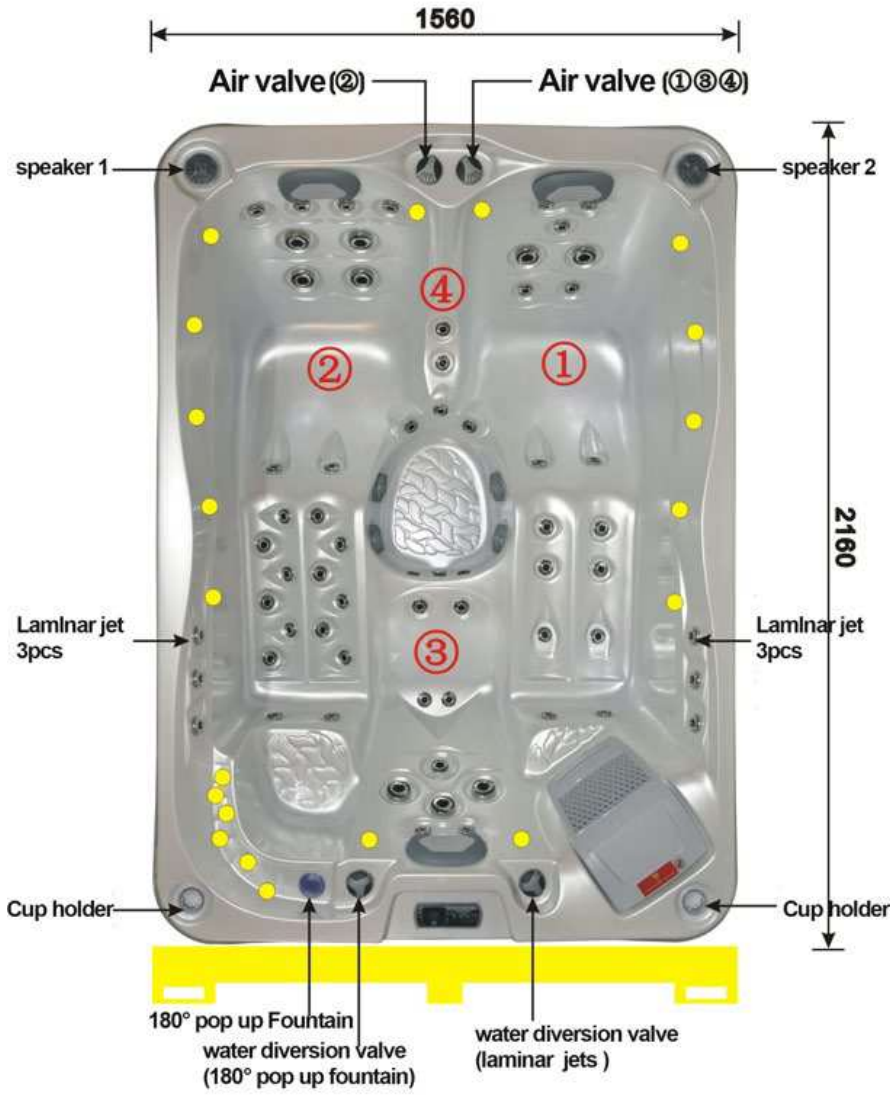

## Capri

Dimensioni: 216×156×83 cm

Posti: 3

Totale getti: 56

Progettata per tre persone, questa minipiscina compatta offre un'esperienza completa di idromassaggio, ideale per ambienti indoor ed esterni di design.

### Caratteristiche Esclusive

- 56 getti idromassaggio
- Sistema di controllo GECKO & BALBOA
- Pompa massaggio: 1×2 HP + 1×1.2 HP LX
- Pompa circolazione: 0.35 HP LX
- Riscaldamento 2 kW
- Scocca premium US Aristech Acrylic
- Telaio in acciaio inox
- Illuminazione LED (20 punti luce)
- Isolamento acrilico 18–20 mm / Skirting 25 mm
- Fondo ABS
- Sistema ozono

**Copertura termica inclusa**

### Dati Tecnici

Dimensioni: 2160 × 1560 × 830 mm

Posti: 3 persone

Peso a secco: 280 kg

Alimentazione: 220V / 380V – 50/60Hz

Consumo massimo: 4650 W

Materiale: Aristech Acrylic (USA)

**2160\*1560\*830MM**