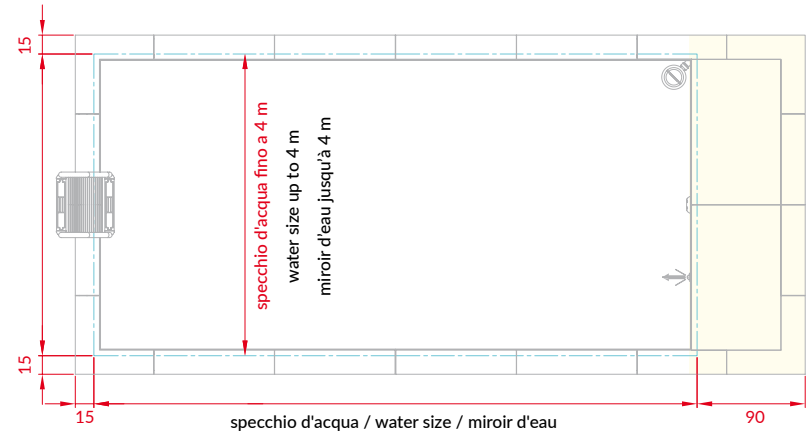

DIVA LTI - CARATTERISTICHE

characteristics | caractéristiques

Vano tecnico a bordo vasca per piscine Dolcevita Diva con larghezza specchio d'acqua 2,5 - 3 - 4 m.

Technical compartment by the pool for Dolcevita Diva with water size width 2,5 - 3 - 4 m

Compartment technique au bord du bassin pour piscines Dolcevita Diva avec largeur du miroir d'eau 2,5 - 3 - 4 m

BASAMENTO PER MONTAGGIO SU TERRA SENZA OPERE EDILI

base | basement

Dolcevita è montabile e smontabile facilmente in poche ore e può essere installata anche ad uso solo stagionale.