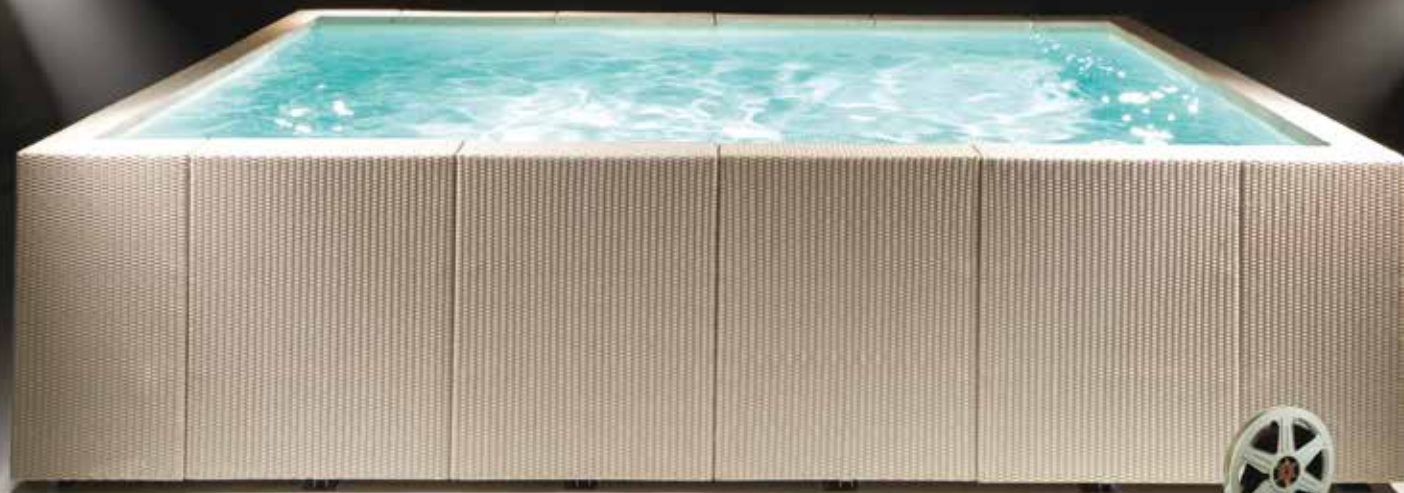

Dolce Vita

ELEGANZA E TECNOLOGIA