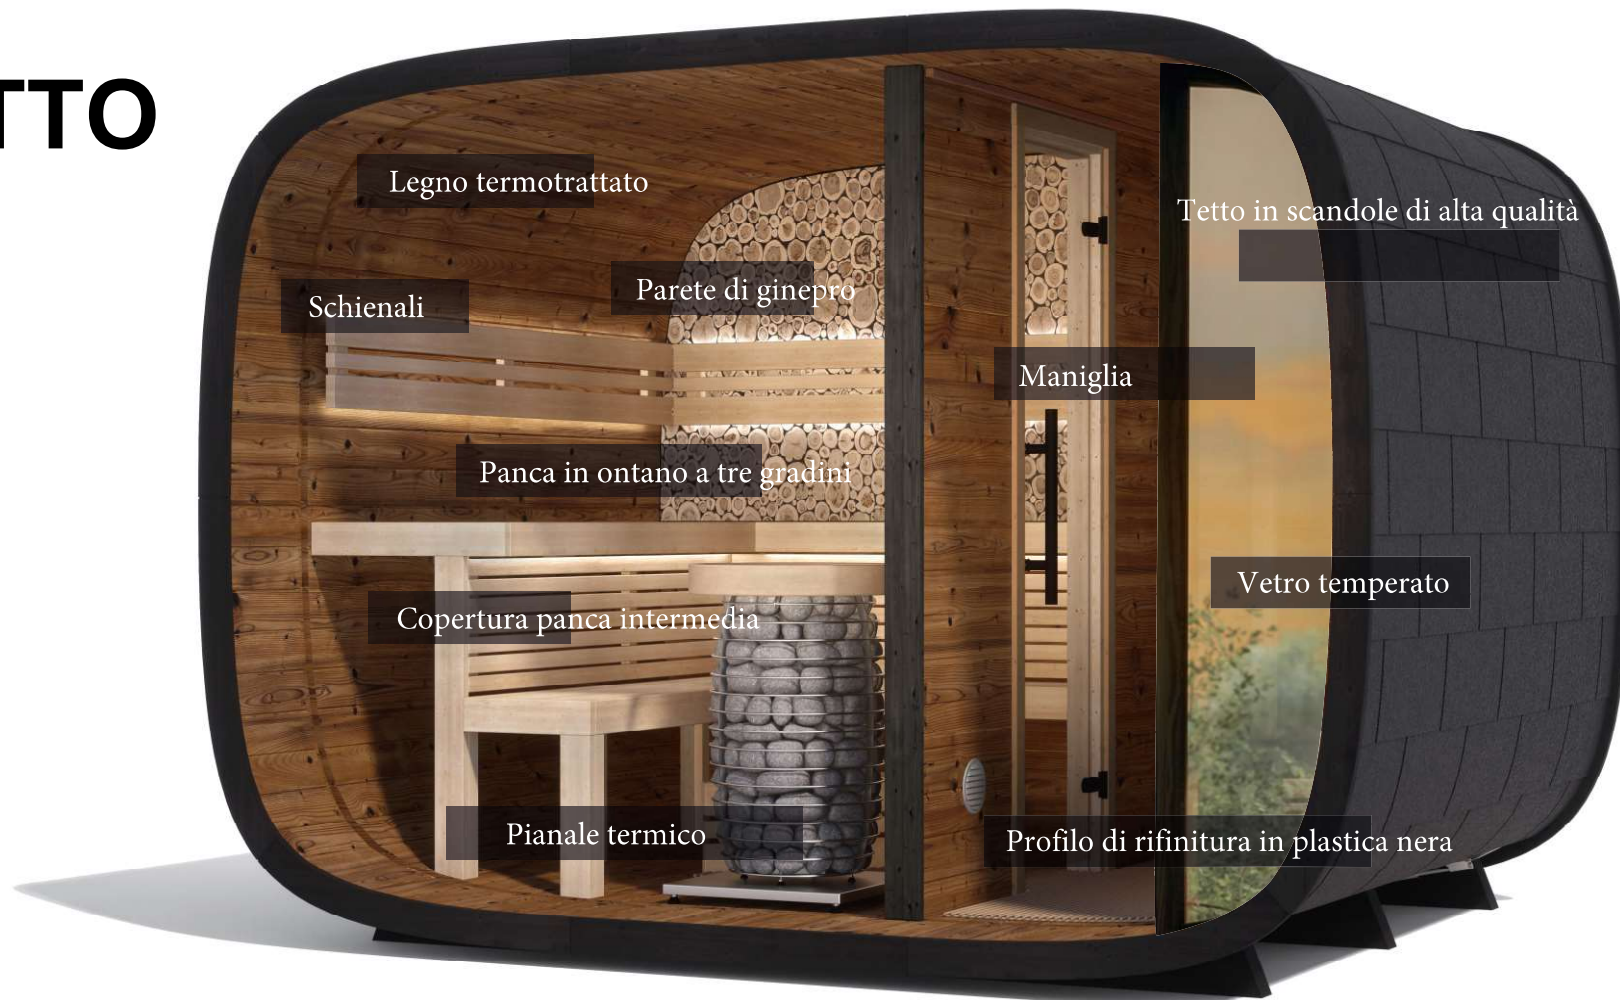

Round Cube

SAUNA

The **newest sauna model**
in Saunasell product collection

SAUNASELL

PRODOTTO

Premium class
high-quality product

Design-protected
by EUIPO

Round Cube è una sauna esterna esclusiva di classe premium: il lusso accessibile a coloro che cercano la qualità nella vita.

La serie esclusiva di saune è progettata e sviluppata da Saunasell, un produttore di saune in Estonia con oltre 15 anni di esperienza.

Round Cube **MINI**

Persone: 4

Round Cube **RELAX**

Persone: 6

Round Cube **SINGLE**

Persone: 8

Round Cube **DOUBLE**

Persone: 5 - con disimpegno

Modelli

Design

Oltre al progresso funzionale, un'enfasi significativa è stata posta sull'aspetto per lanciare una vera sauna di classe premium.

Il design esclusivo e la forma accattivante soddisfano le massime aspettative per una sauna moderna e raffinata.

Appearance

La vista panoramica fornisce alla sauna abbondante luce naturale e il legno termico aggiunge un tocco extra per creare un ambiente stimolante.

Technical data

Standard set:

PARETE	40mm Legno termotrattato
TETTO	Tetto in scandole di alta qualità, nero
PORTA ESTERNA	Porta in vetro temperato a specchio con maniglia
PARETE FRONTALE	Doppio vetro a specchio, spessore 10 mm, temperato
PANCHE E SEDUTE	Panche a 3 livelli con rivestimento intermedio
SCHIENALI	1-2 schienali
ARCHI	Archi a per pareti anteriore e posteriore, verniciati di nero
PIANALE TERMICO	Pianale termico per stufa
VENTILAZIONE	3-4x Aperture di ventilazione
INTERNO	Legno naturale
TELAIO	Dipinto di nero