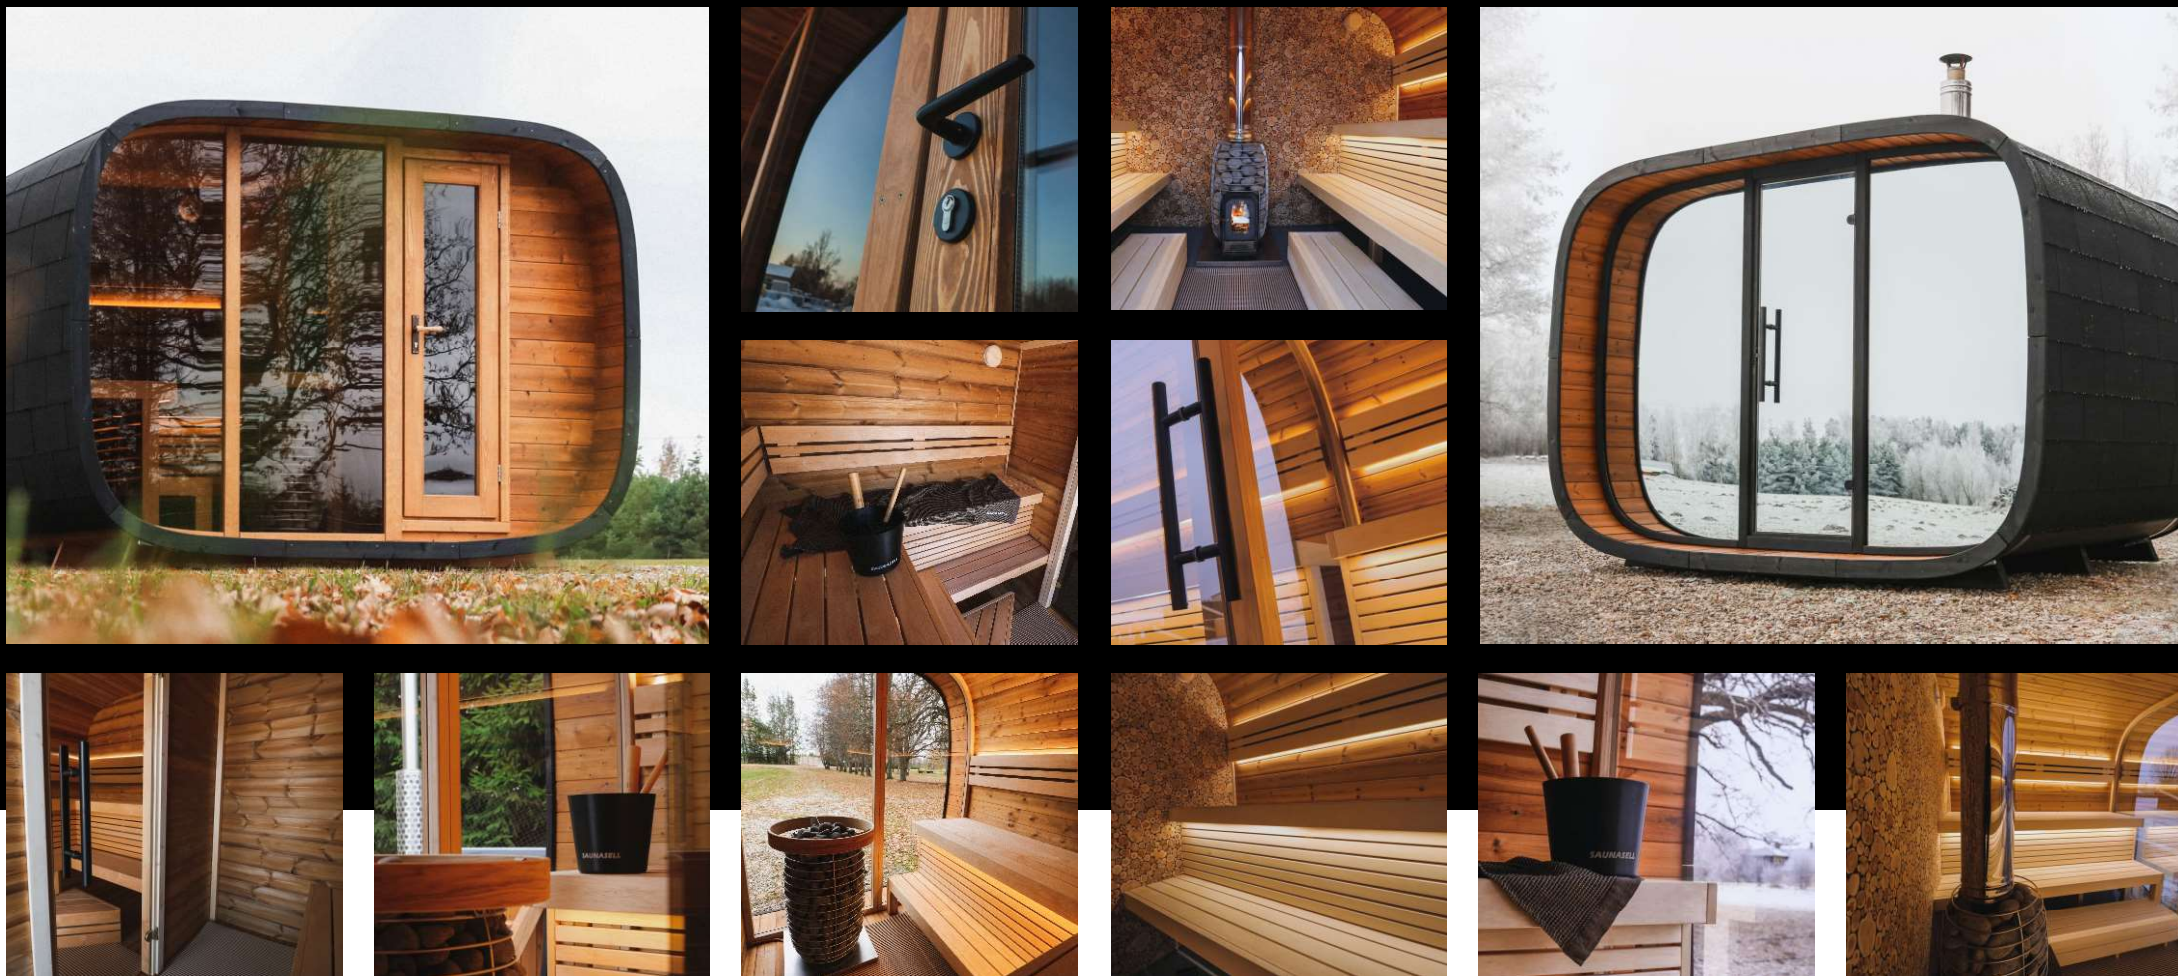

Round Cube

SAUNA

The **newest sauna model**
in Saunasell product collection

SAUNASELL

PRODUKT

Premium class
high-quality product

Design-protected
by EUIPO

Round Cube ist eine exklusive Premium-Außensauna: Luxus für alle, die Wert auf Qualität legen.

Die exklusive Saunaserie wurde von Saunasell, einem Saunahersteller in Estland mit über 15 Jahren Erfahrung, entworfen und entwickelt.

Modelle

Round Cube **MINI**

Personen: 4

Round Cube **RELAX**

Personen: 6

Round Cube **SINGLE**

Personen: 8

Round Cube **DOUBLE**

Personen: 5 - mit Vorraum

Design

Bei der Entwicklung wurde eine besondere Betonung auf das äußere Erscheinungsbild gelegt, um eine wirklich hochwertige Sauna auf den Markt zu bringen.

Appearance

Die Panoramaaussicht verleiht der Sauna reichlich natürliches Licht, und das Thermoholz fügt eine zusätzliche Note hinzu, um eine anregende Umgebung zu schaffen.

Technical data

Standard set:

| | |
|------------------------|--|
| WÄNDE | 40mm wärmebehandeltes Holz |
| DACH | Hochwertiges Schindeldach, schwarz |
| AUSSENTÜRE | Tür aus Spiegelglas mit Griff |
| VORDERWAND | Doppelverglasung, 10 mm, ESG |
| BÄNKE UNS SITZE | Bänke auf 3 Ebenen mit Zwischenverkleidung |
| RÜCKENLEHNEN | 1-2 Lehnen |
| BÖGEN | Rundbögen für die Vorder- und Rückwand, schwarz lackiert |
| SCHUTZPANEELE | Bodenplatte als Wärmeschutz |
| VENTILATION | 3-4x Belüftungsöffnungen |
| INNEN | Naturholz |
| RAHMEN | Schwarz lackiert |