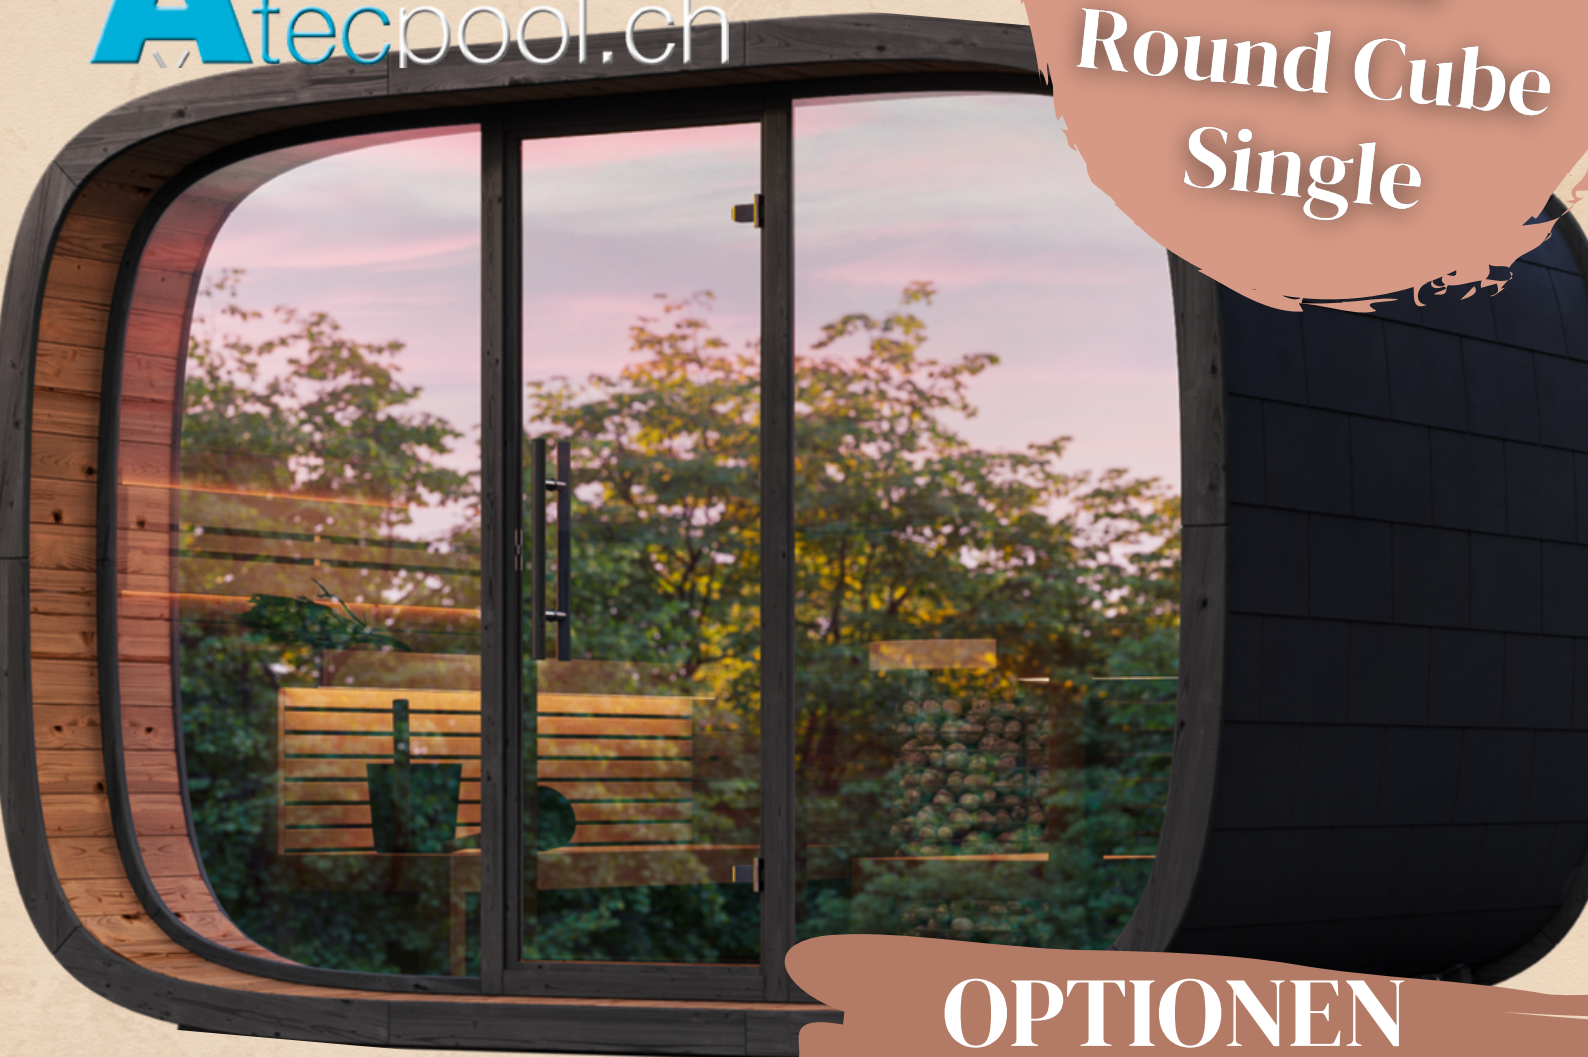

# Sauna Round Cube Single

### Masse

Länge: 310 cm

Breite: 240 / 260cm

Höhe: 220 cm

### LED Set Basic

(unterhalb Bank)

LED 2x2,5m

### LED Set Premium

(unter Bank und hinter Rückenlehne)

LED 6x2,5m