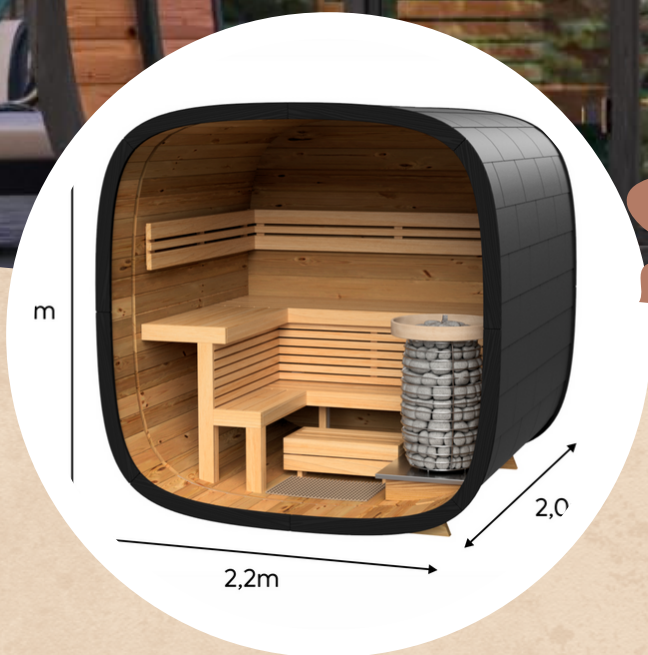

Sauna Round Cube Mini

Opzioni

LED set Basic

(sotto panca)
LED 2x2,5m

LED set Premium

(sotto banca e dietro schienali)
LED 2x2,5m

Parete in Ginepro sopra la panca
per un ambiente sauna esclusivo

Stufa HIVE Mini 6 o 9 kW