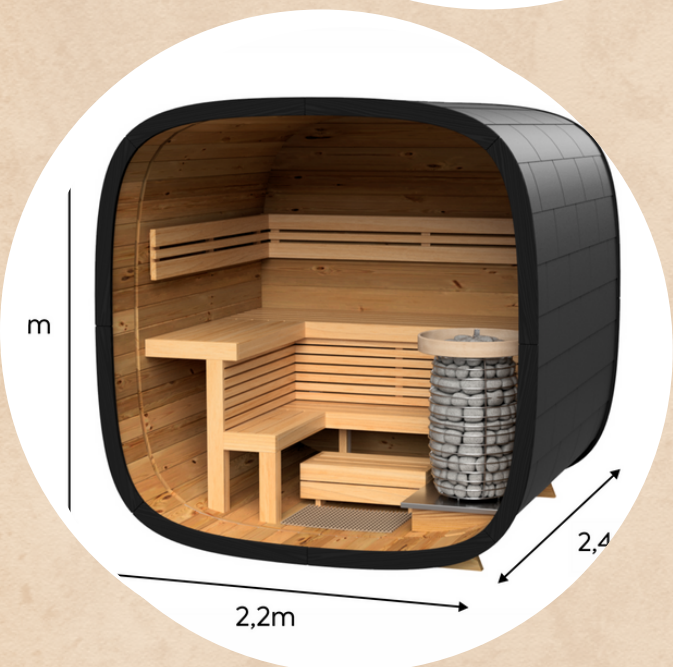

Stufa HIVE Mini 6 o 9 kW

con centralina, ringhiera di sicurezza,
sassi (140 kg)

Contattaci

+41 91 980 33 93