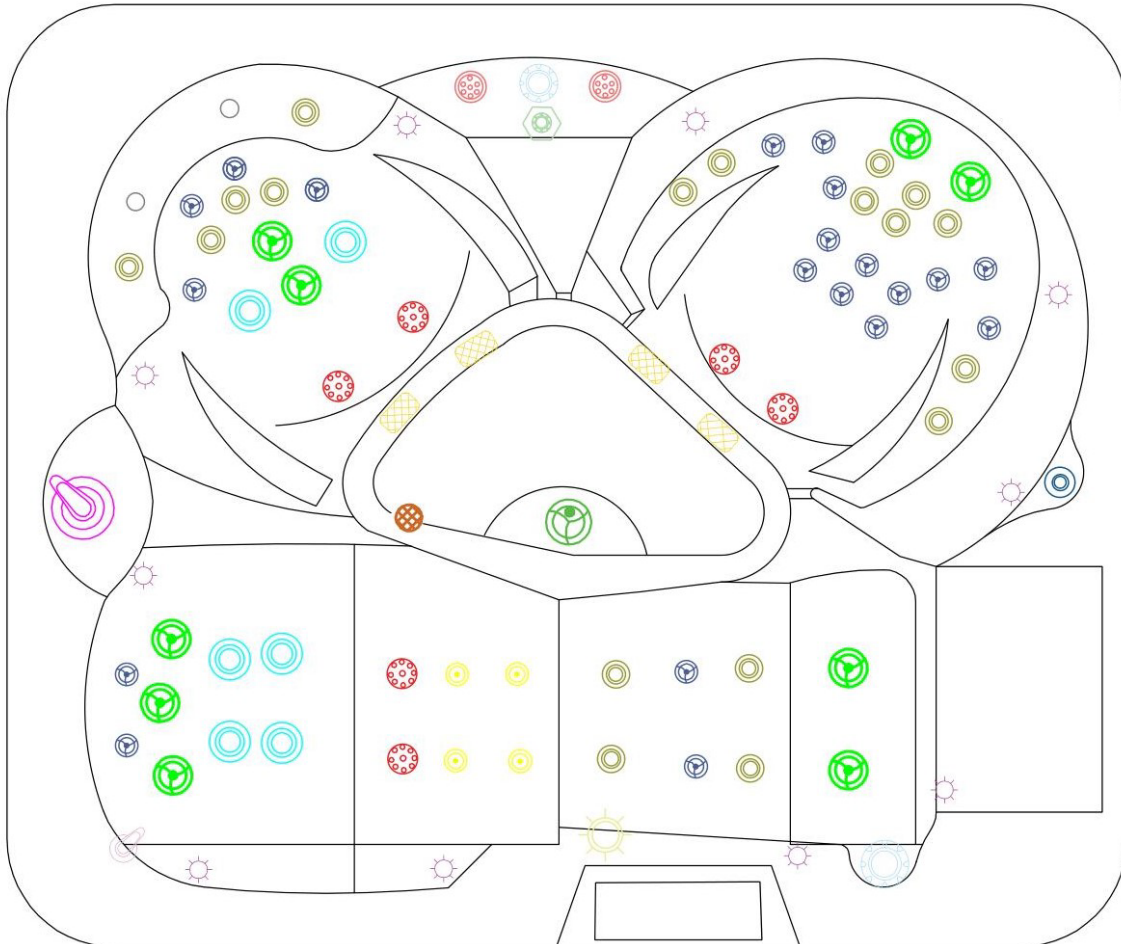

Technischer Beschrieb

ZR7030

Ambae

Masse:	2080*1750*890 mm
Plätze	3
Total Jets	58

Standard-Parameter

Beckenverschalung:	American Acrylic
Aussenverkleidung:	PVC
Total Jets:	58
Steuergerät:	Balboa BP200G2 + TP600
Heizung:	3 kW
Massagepumpe:	2*3 PS
Air-Blower:	-
Unterwasserbeleuchtung:	1 Scheinwerfer
Kopfstützen:	3
Ablauf:	1
Ansaugung:	3
Filter:	Kartusche
UV Sterilisation	ja
Wasserregler:	1
Isolierung	2 cm

Extra-Ausstattung inklusiv

- Thermoabdeckung
- 1 Wasserfall mit LED-Beleuchtung
- Chromotherapie mit 8 LED
- Luftsprudelmassage
- Bluetooth mit Lautsprecher

Daten:

Elektroanschluss: 380 V / 50 HZ

Ambae

Ambae 2080*1750*890 mm		
Picture	Parts	Qty
	1" jets	4
	2.5" rotatable jets	20
	2.5" jets	18
	3.5" rotatable jets	6
	3.5" direct jets	4
	5" rotatable jets	1
	Water diverter	1
	Air valve	1
	Suction	4
	Filter	1

	Pillow hole	1
	Water drain	1
	Pillow hole	2
	Aroma	1
	Air Jets	6
	Fountain	1
	Water in Valve	1
	LED cup holder	2
	Rim LED light	8