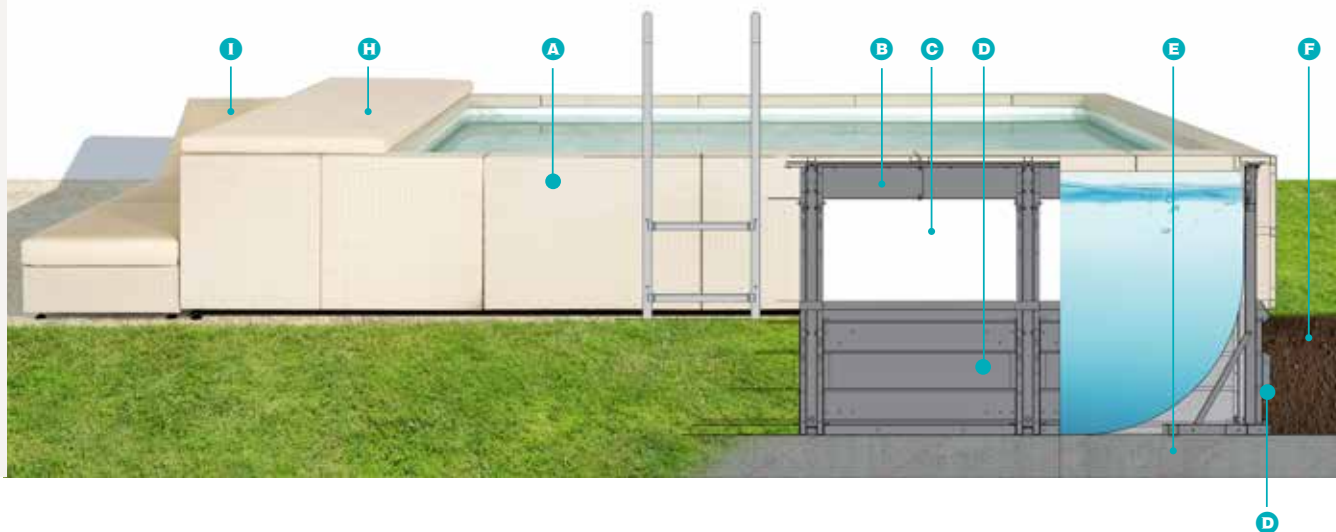

VERSIONE MONTAGGIO SU SOLETTA IN C.A.

Version for assembly on concrete base

Version montage sur une dalle en béton armé