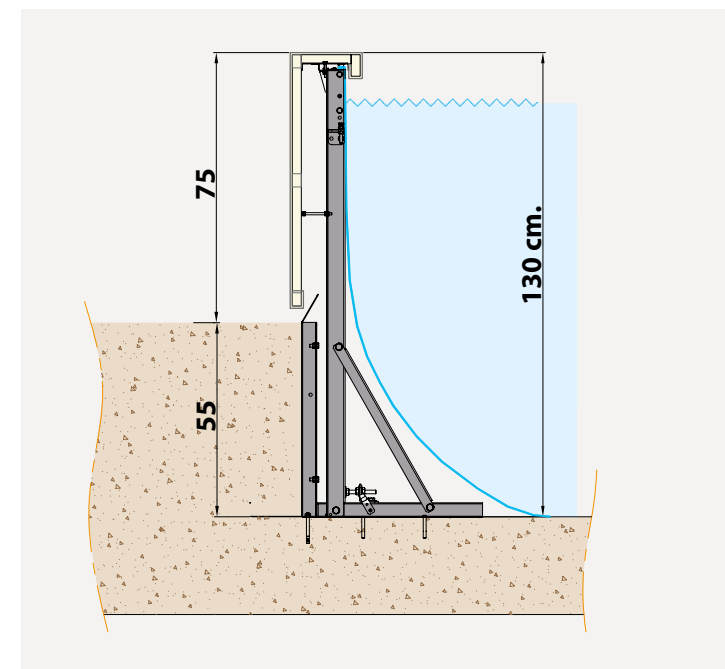

Divina

CARATTERISTICHE TECNICHE

Rivestimento interno vasca in fibre poliesteri e polimeri ad alta resistenza e durata.

Struttura in acciaio inox e parti in acciaio zinco magnesio. Tecnologia ZMSV-TEC.

DOTAZIONI DI SERIE