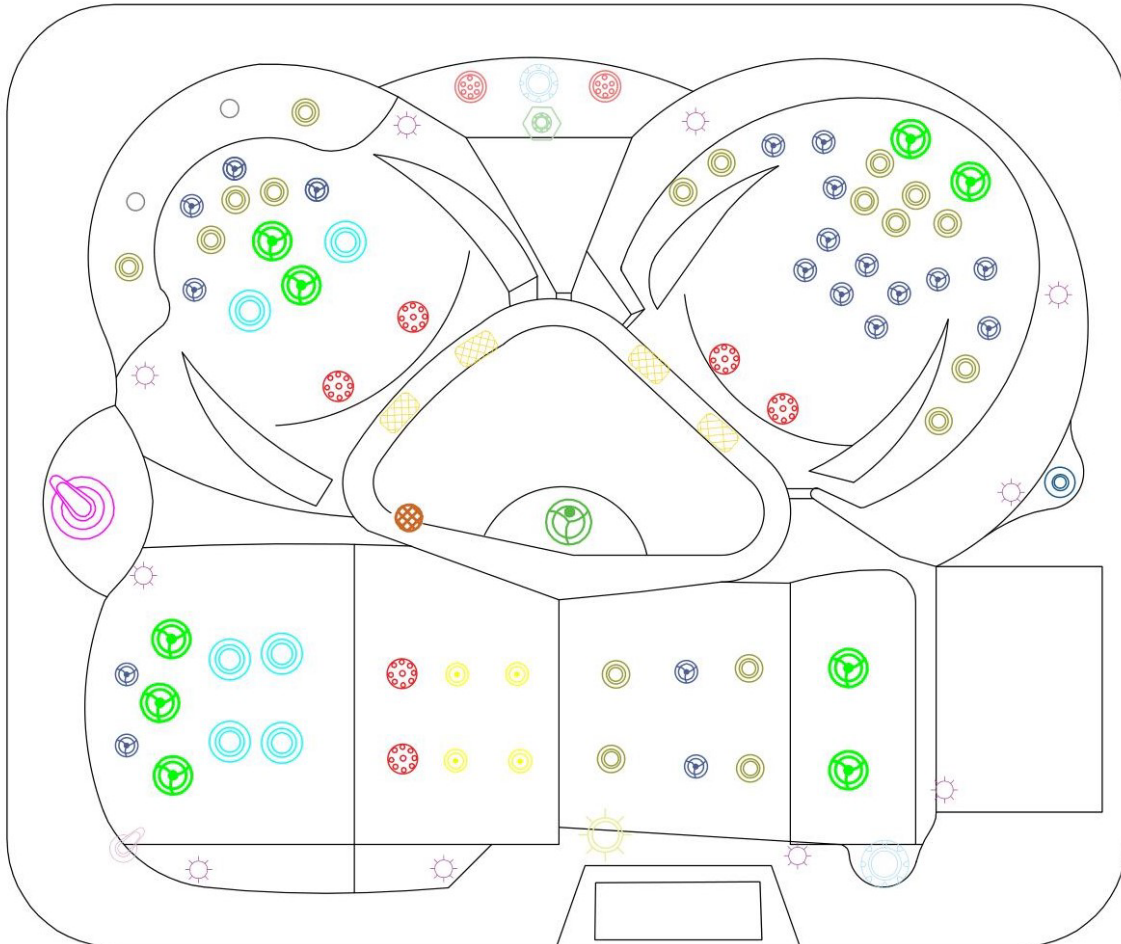

## Ambae

Colore:	Silver White / Grey
	 
Dimensioni	2080*1750*890 mm
N° Posti	3
N° Getti totali	58

### Parametri standard

Materiale interno vasca:	American Acrylic
Materiale rivestimento esterno:	PVC
Getti idromassaggio:	58
Centralina di comando:	Balboa BP200G2 + TP600
Riscaldamento:	3 kW
Pompa massaggio:	2*3 HP
Air-Blower:	no
Illuminazione subacquea:	1 Faro
Poggiatesta:	3
Scarico:	1
Aspirazione:	3
Filtro:	a cartuccia
Sterilizzazione UV	
Deviatore:	1
Isolazione tubazioni	

# Ambae

Ambae 2080*1750*890 mm		
Picture	Parts	Qty
	1" jets	4
	2.5" rotatable jets	20
	2.5" jets	18
	3.5" rotatable jets	6
	3.5" direct jets	4
	5" rotatable jets	1
	Water diverter	1
	Air valve	1
	Suction	4
	Filter	1