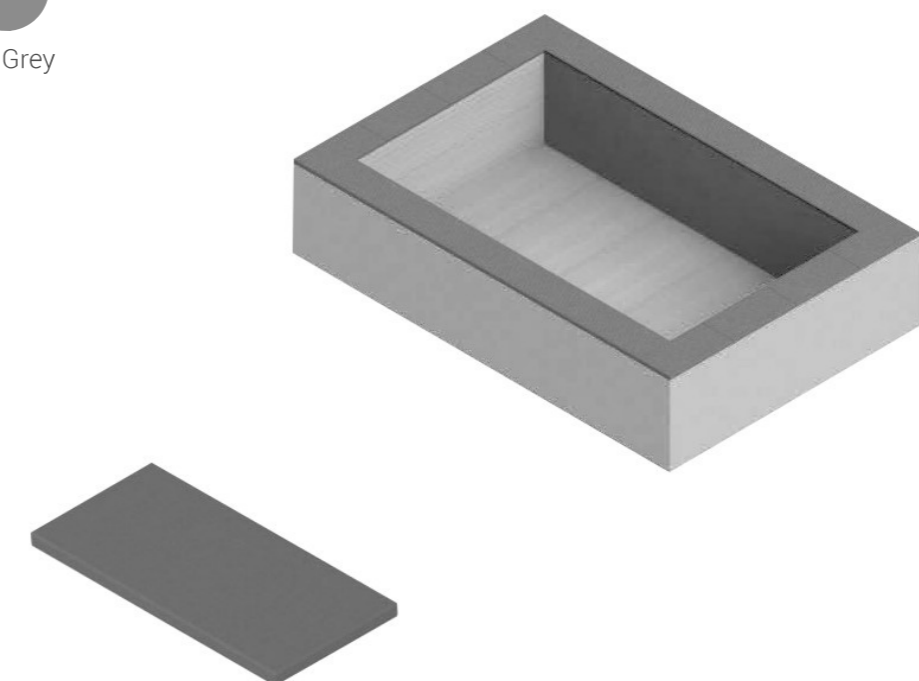

Cuscini di bordo perimetrale

Cuscini in spugna idrorepellente rivestiti esternamente in pelle nautica. Colorazioni disponibili: Royal Blue e Dark Grey.