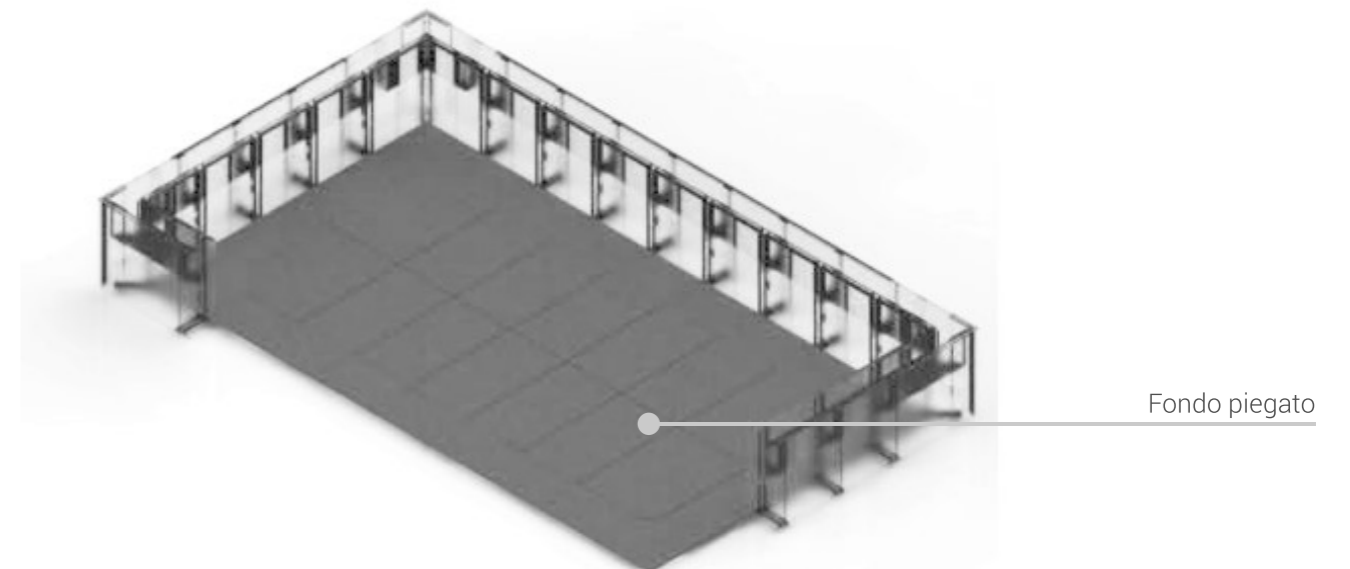

Recta dati tecnici

Altezza Acqua	80cm
Altezza Esterna con telaio	100cm
Modularità pannelli interni	da 80cm
Ingombro struttura a terra	più 80cm

Le dimensioni contenute la rendono la miglior soluzione per spazi interni e ambiti outdoor ridotti.

RECTA

Concetto di modularità

Come calcolare gli ingombri col concetto di modularità: aggiungere allo specchio d'acqua 80cm.

Struttura

La struttura è composta da piantoni, canale, telaio autoportante preassemblato, tamponamento di fondo perimetrale, piastre di regolazione, pannelli interni e cuscini di bordatura perimetrale. Il materiale utilizzato è acciaio strutturale S280 zincato a caldo Z275, lavorato mediante taglio laser e piegatura.

Il tamponamento di fondo

Il tamponamento di fondo è composto da pannelli piegati che vanno a livellare il fondo della struttura e da lamiere zincate che eliminano i difetti estetici dovuti alle pieghe dei pannelli, garantendo un aspetto liscio e uniforme.

**Telaio preassemblato**

Il telaio autoportante viene fornito in blocchi preassemblati (4 angoli, moduli lineari e parti di giunzione interna) e permette di posizionare la piscina senza necessità di soletta. È bene però preparare il terreno con del materiale stabilizzato e battuto.