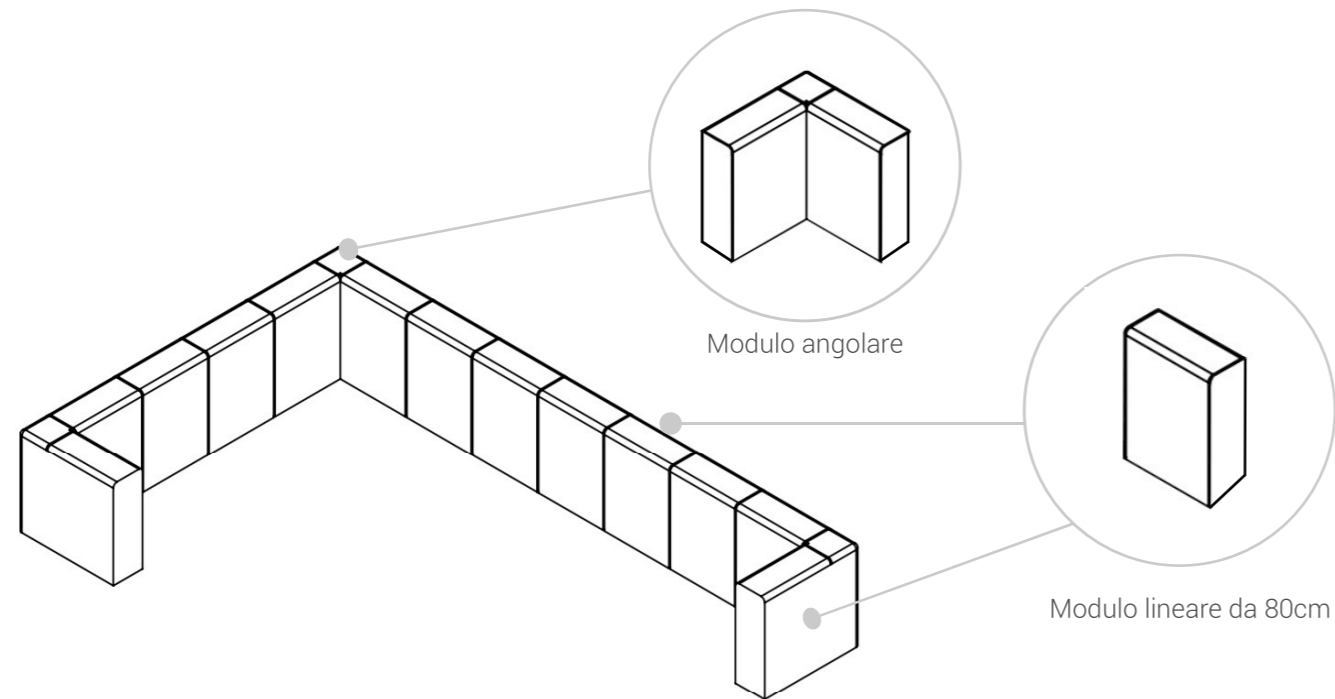

Recta dati tecnici

Altezza Acqua	80cm
Altezza Esterna con telaio	100cm
Modularità pannelli interni	da 80cm
Ingombro struttura a terra	più 80cm

Le dimensioni contenute la rendono la miglior soluzione per spazi interni e ambiti outdoor ridotti.

RECTA

Concetto di modularità

Come calcolare gli ingombri col concetto di modularità: aggiungere allo specchio d'acqua 80cm.

Struttura

La struttura è composta da piantoni, canale, telaio autoportante preassemblato, tamponamento di fondo perimetrale, piastre di regolazione, pannelli interni e cuscini di bordatura perimetrale. Il materiale utilizzato è acciaio strutturale S280 zincato a caldo Z275, lavorato mediante taglio laser e piegatura.

Il tamponamento di fondo

Il tamponamento di fondo è composto da pannelli piegati che vanno a livellare il fondo della struttura e da lamiere zincate che eliminano i difetti estetici dovuti alle pieghe dei pannelli, garantendo un aspetto liscio e uniforme.

**Telaio preassemblato**

Il telaio autoportante viene fornito in blocchi preassemblati (4 angoli, moduli lineari e parti di giunzione interna) e permette di posizionare la piscina senza necessità di soletta. È bene però preparare il terreno con del materiale stabilizzato e battuto.