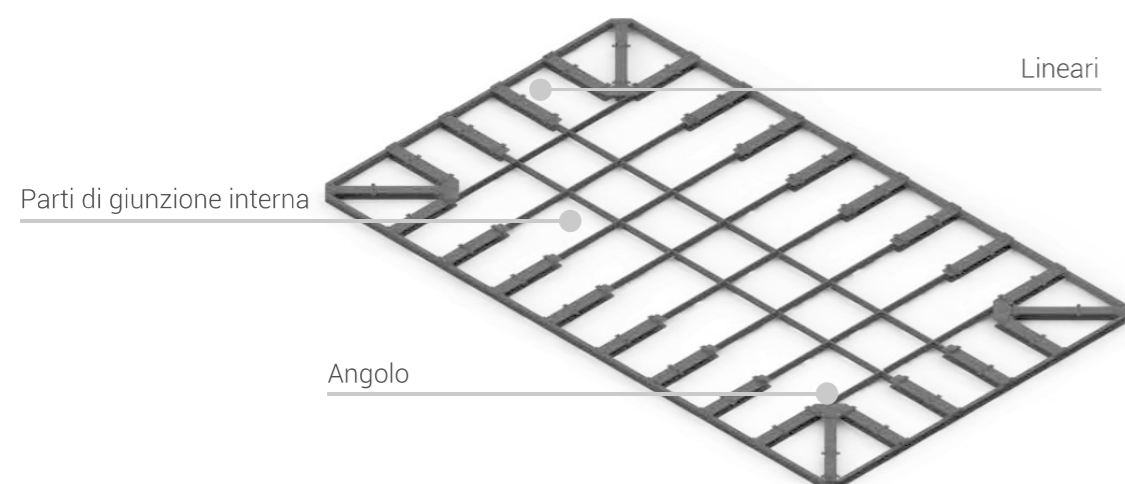

Telaio preassemblato

Il telaio autoportante viene fornito in blocchi preassemblati (4 angoli, moduli lineari e parti di giunzione interna) e permette di posizionare la piscina senza necessità di soletta. È bene però preparare il terreno con del materiale stabilizzato e battuto.