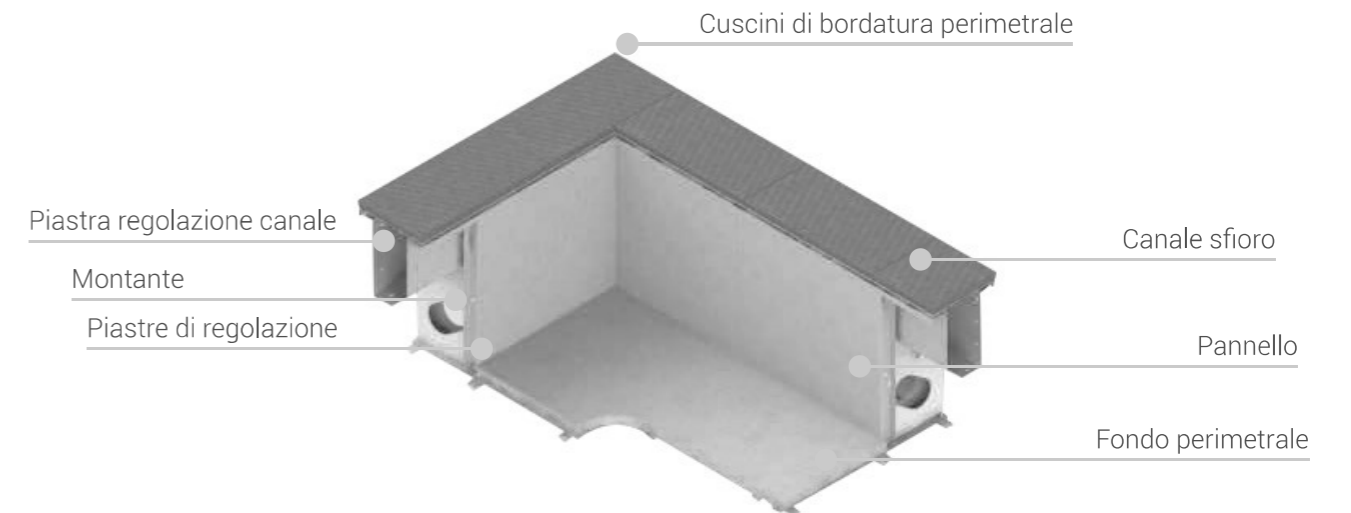

Recta dati tecnici

Altezza Acqua	80cm
Altezza Esterna con telaio	100cm
Modularità pannelli interni	da 80cm
Ingombro struttura a terra	più 80cm

Le dimensioni contenute la rendono la miglior soluzione per spazi interni e ambiti outdoor ridotti.

RECTA

Concetto di modularità

Come calcolare gli ingombri col concetto di modularità: aggiungere allo specchio d'acqua 80cm.

Struttura

La struttura è composta da piantoni, canale, telaio autoportante preassemblato, tamponamento di fondo perimetrale, piastre di regolazione, pannelli interni e cuscini di bordatura perimetrale. Il materiale utilizzato è acciaio strutturale S280 zincato a caldo Z275, lavorato mediante taglio laser e piegatura.

Il tamponamento di fondo

Il tamponamento di fondo è composto da pannelli piegati che vanno a livellare il fondo della struttura e da lamiere zincate che eliminano i difetti estetici dovuti alle pieghe dei pannelli, garantendo un aspetto liscio e uniforme.

**Telaio preassemblato**

Il telaio autoportante viene fornito in blocchi preassemblati (4 angoli, moduli lineari e parti di giunzione interna) e permette di posizionare la piscina senza necessità di soletta. È bene però preparare il terreno con del materiale stabilizzato e battuto.