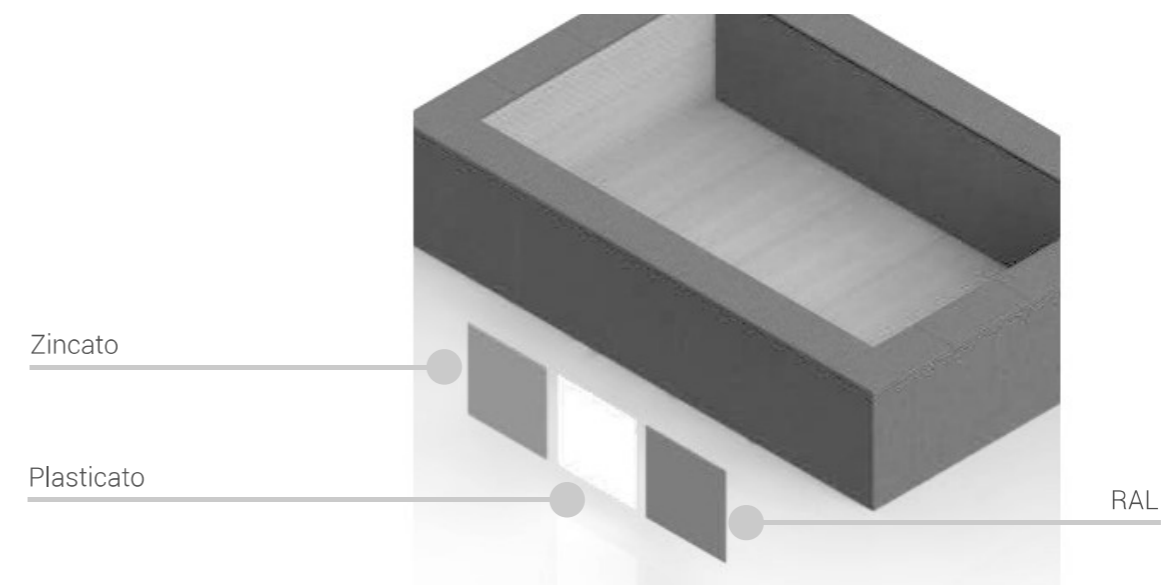

Rivestimenti esterni

Pannelli in acciaio zincato con 3 tipi di finiture: plasticato, zincato, zincato verniciato. Per il colore del verniciato potete fare riferimento alla tabella RAL.