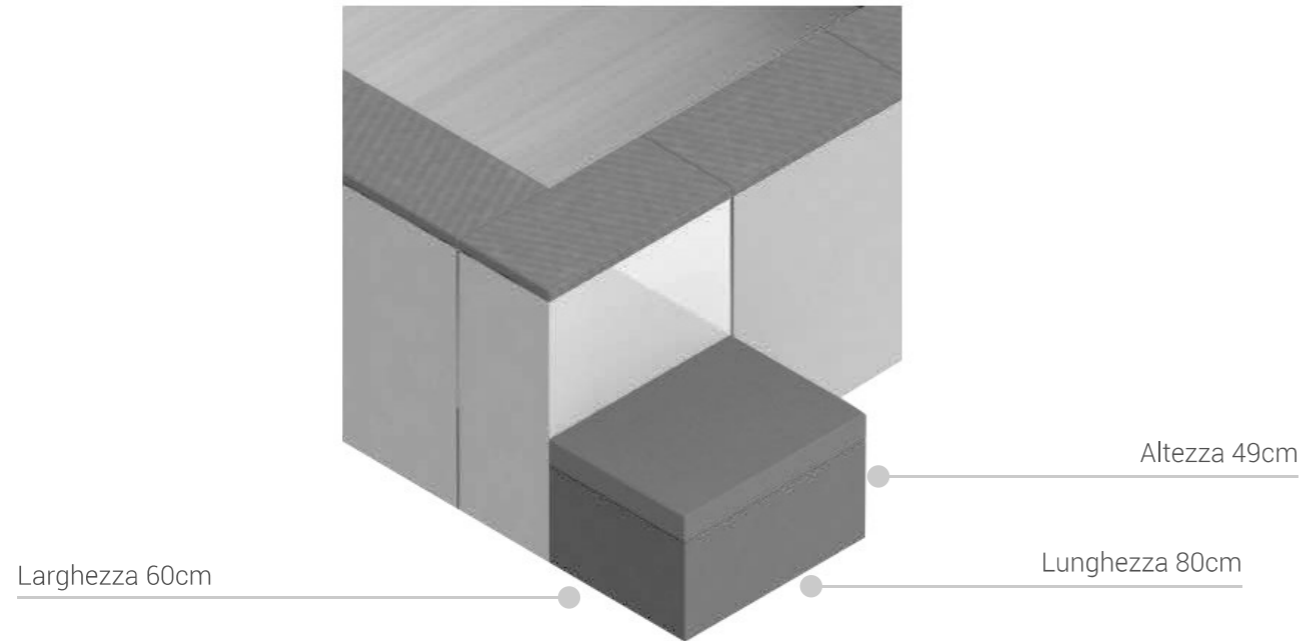

RECTA

Concetto di modularità

Come calcolare gli ingombri col concetto di modularità: aggiungere allo specchio d'acqua 80cm.

Struttura

La struttura è composta da piantoni, canale, telaio autoportante preassemblato, tamponamento di fondo perimetrale, piastre di regolazione, pannelli interni e cuscini di bordatura perimetrale. Il materiale utilizzato è acciaio strutturale S280 zincato a caldo Z275, lavorato mediante taglio laser e piegatura.

Panca interna

Panca in formato standard oppure su misura a richiesta del cliente.

**Rivestimenti esterni**

Pannelli in acciaio zincato con 3 tipi di finiture: plasticato, zincato, zincato verniciato. Per il colore del verniciato potete fare riferimento alla tabella RAL.

**Telaio preassemblato**

Il telaio autoportante viene fornito in blocchi preassemblati (4 angoli, moduli lineari e parti di giunzione interna) e permette di posizionare la piscina senza necessità di soletta. È bene però preparare il terreno con del materiale stabilizzato e battuto.

**Cuscini di bordo perimetrale**

Cuscini in spugna idrorepellente rivestiti esternamente in pelle nautica. Colorazioni disponibili: Royal Blue e Dark Grey.

RECTA

Pouf recta con cuscino

Vano con cuscini