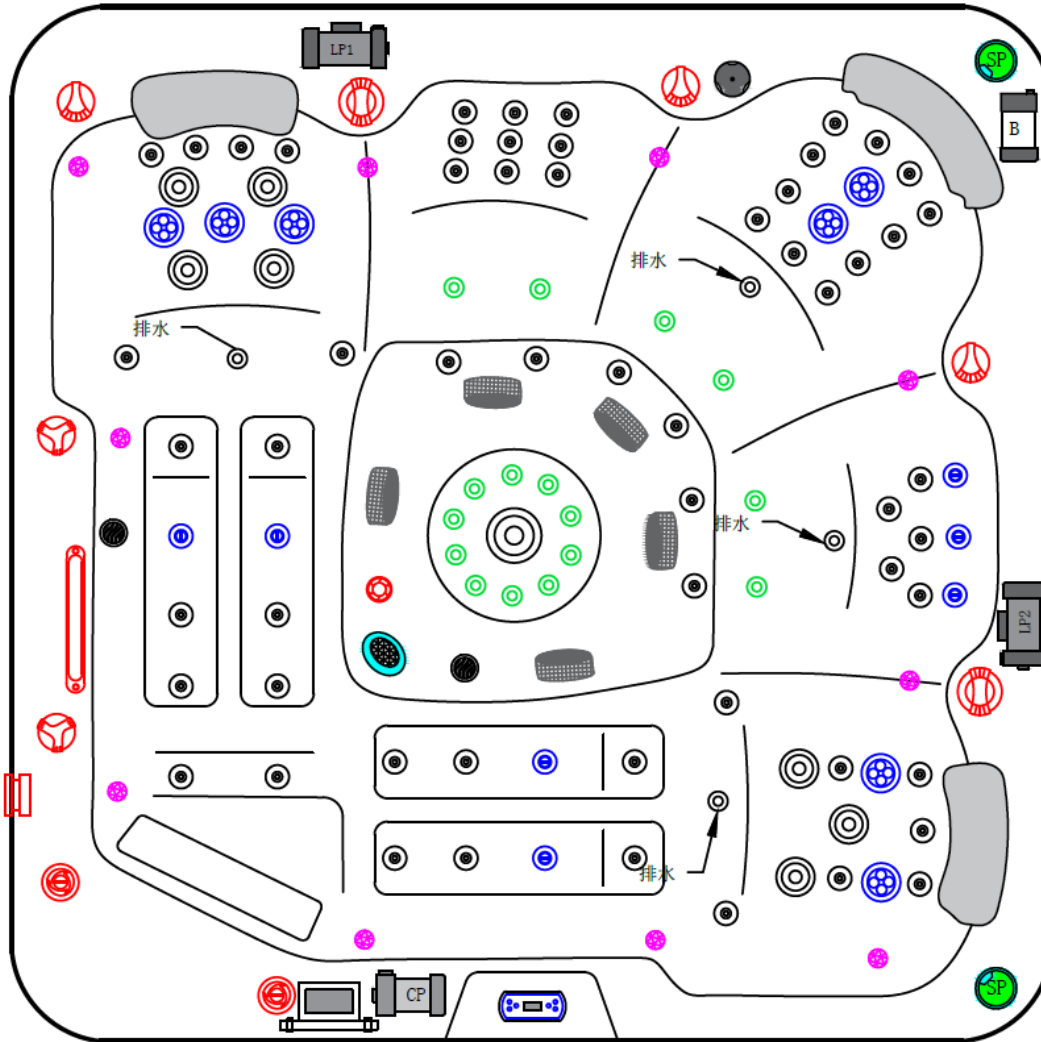

TECHNISCHER BESCHRIEB

PFDJJ—01/2680

EVIA

Masse	2200*2200*900mm
Plätze	5
Total Jets	94

Standard-Parameter

Beckenverschalung:	Amerikanisches Acryl
Außenverkleidung:	PVC
Hydromassage:	80 Edelstahldüsen
Sprudelmassage:	16 Edelstahldüsen
Steuergerät:	BP6013G2 + TP600
Heizung:	3 kW
Umlaufpumpe:	0.5 CV
Massagepumpe	2 * 3 CV
Air-Blower	700 W
Beleuchtung:	1 Unterwasserscheinwerfer
Ozonator:	1
Kopfstützen:	3
Ablauf:	1
Ansaugung:	5
Thermoabdeckung:	1
Filter:	2 Kartuschen
Wasserregler:	2
Luftregler:	3
Rohrleitungsisolierung	

Extra-Ausstattung inklusiv

- Chromotherapie mit 10 Unterwasser-RGB-Spots
- Aromatherapie
- Aussenecken mit LED-Beleuchtung
- 2 Pop-Up LED-Fontänen
- 1 Wasserfall
- Musikanlage mit Bluetooth
- 2 Aquatic AV Music-Lautsprecher

Daten:

Wasservolumen:	1050 L
Leergewicht	355 kg
Elektroanschluss:	380 V / 50 HZ

EVIA

	2.25"Jets	F0076	63pcs		Underwater light	F0100	10pcs
	Air Jets	F0222	16pcs		Suction	F0097	5pcs
	3.5"Jets	F0078	14pcs		Pillow	H0038	3pcs
	5"Jets	F0080	1pc		Speaker	B0118	2pcs
	Pop up fountain	F0086	2pcs		Water outlet	F0094	2pcs
	Cascade & Fountain controller	F0058	2pcs		Spa light	B0106	1pc
	Water controller	F0063	2pcs		Cascade	F0093	1pc
	Air controller	F0060	3pcs		Heater & Controller	B0140	1pc
	massage pump	B0176	1pc		Display TP600	B0137	1pc
	Massage Pump	B0176	1pc		Ozone	F0196	1pc
	Cir Pump	B0173	1pc		Aromatherapy Caddy	F0043	1pc
	Blower	B0168	1pc				