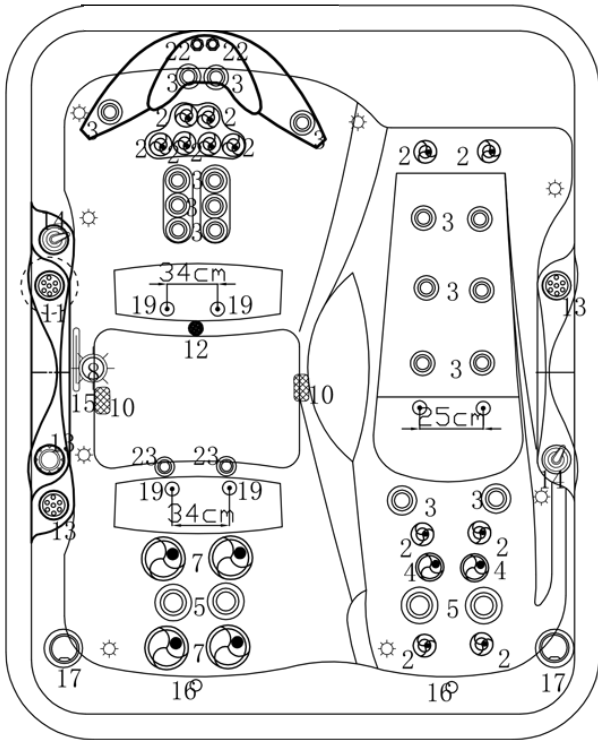

## Ibiza

Dimensioni	2100x1700x88mm
N° posti	3
N° getti totali	36

---

### Parametri standard

Materiale interno vasca:	American Acrylic
Materiale rivestimento esterno:	Alluminio
Totale Getti:	36
Centralina di comando:	Balboa BP200G + TP500S
Riscaldamento:	Balboa 3kW
Pompa massaggio	3 CV
Pompa circolazione	0.35 CV
Illuminazione subacquea:	1 Faro
Sterilizzatore UV:	1
Poggiatesta:	3
Scarico:	1
Aspirazione:	2
Copertura isotermitica:	1
Filtro:	1 Cartuccia
Isolazione vasca	2 cm

### Specifiche

Peso	330 /1430 kg
Collegamento elettrico:	380 V / 50 HZ

ZR6008

Jets			Qty.	
	1	Air jets	6	∅22
	2	2inch rotation jets	12	∅41
	3	2inch direct jets	18	∅41
	4	3.5inch rotation jets	2	∅67
	5	3.5inch direct jets	4	∅67
	6	4inch rotation jets	0	∅67
	7	5inch rotation jets	4	∅96
	8	Underwater light	1	∅95
	9	Filter	1	
	10	Suction	2	∅60
	11	Water in valve	1	∅55
	13	LED cup holder	3	∅65
	14	Air valve	2	∅45
	15	Waterfall	1	
	16	Popup Pillow	2	∅38
	17	Speaker	2	∅75
	18	Rim Led Lights	8	∅12
	19	Air jets	6	∅22
	21	Aroma	1	∅45
	22	Pillow hole	2	∅16
	23	1inch jets	2	∅30