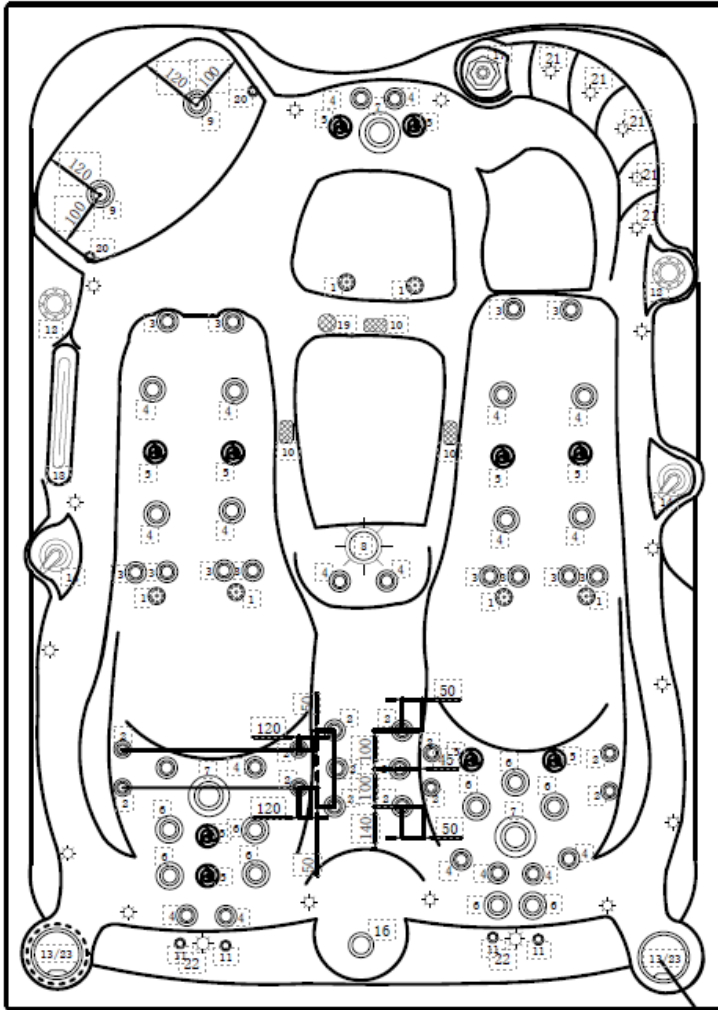

DESCRIZIONE TECNICA

L301

Antigua

Dimensioni	2200*1560*880
Posti	3
Totale getti	68

Parametri Standard

Materiale interno vasca: US Aristech Acrylic
Materiale rivestimento esterno: Pannello in Aluminium (10mm)
Angoli in acciaio inox
Getti idromassaggio: 68
Centralina di comando: Balboa BP6013G2 + TP600
Riscaldamento: 3 kW
Pompa massaggio: 2*3 CV
Pompa circolazione 0.35 CV
Air-Blower: si
Illuminazione subacquea: 1 Faro
Sterilizzatore UV: si
Poggiatesta: 2
Scarico: 1
Aspirazione: 3
Deviatore: 1
Copertura isotermitica: 1
Filtro: 1 Cartuccia

Extra-Ausstattung inklusiv

- Cromoterapia con 14 LED perimetrali
- Massaggio ad aria
- Aromaterapia
- Cascata illuminata
- Angoli esterni illuminati a LED

Specifiche:

Peso:	320 kg/1520 kg
Collegamento elettrico:	380 V / 50 HZ

Antigua

			qty	size
	1	1 inch air jets	6	φ22
	2	1inch jets	14	φ30
	3	2inch jets	12	φ41
	4	2.5inch jets	20	φ46
	5	2.5inch jets (directional)	10	φ46
	6	3.5inch jets	9	φ67
	7	5inch jets	3	φ96
	8	underwaterlight	1	φ95
	9	Filter	2	φ60
	10	Suction	3	φ60
	11	Pillow hole	4	↑ φ16
	12	waterin	2	φ55
	13	speakers	2	φ75
	14	air valve	2	φ45
	15	Rim LED lights	14	φ12
	16	Aroma	1	φ45
	17	Fountain	1	φ40
	18	Water fall	1	
	19	Water drain	1	φ32
	20	Filter hole	2	φ18
	21	Lights on stair	5	φ12
	22	Pillow lights	2	φ12
	23	Cup holder	2	φ67