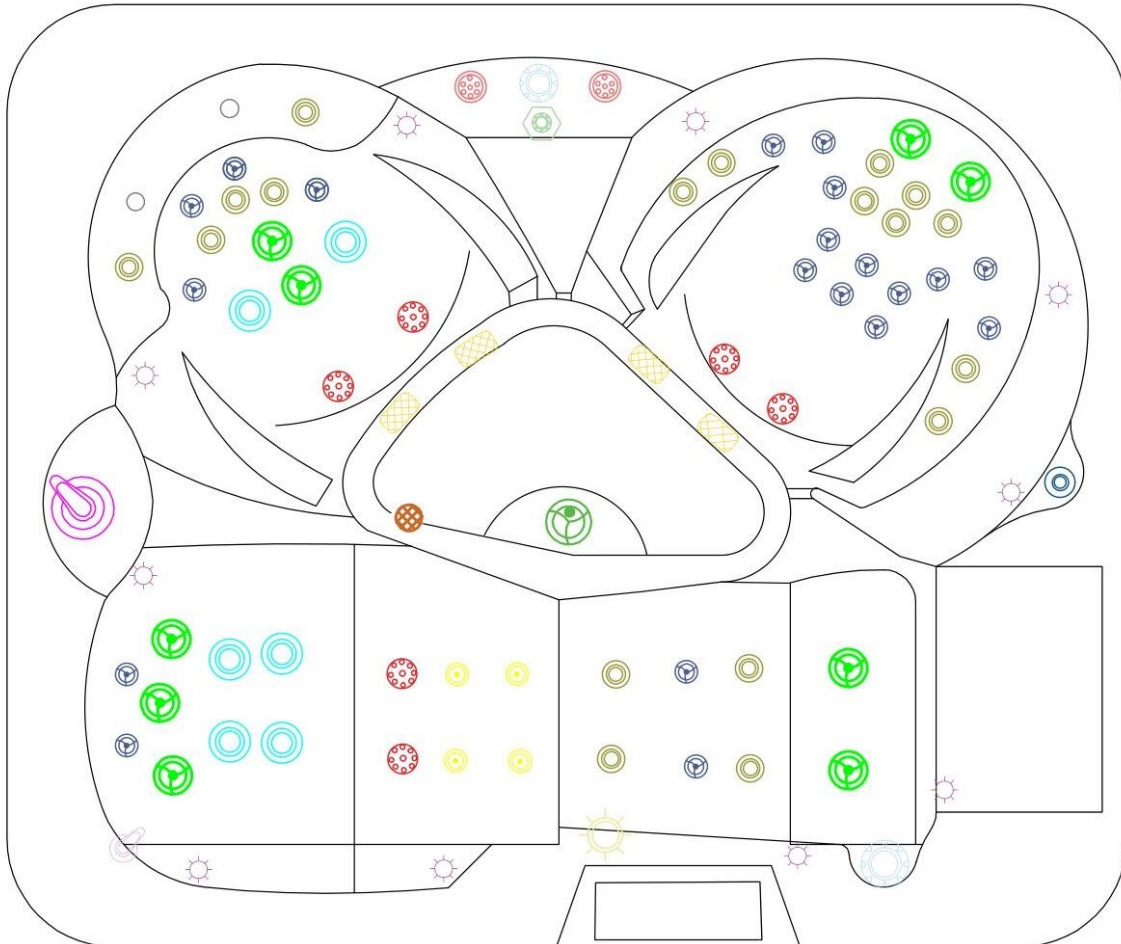

## Ambae

Dimensioni	2080*1750*890 mm
N° Posti	3
N° Getti totali	58

### Parametri standard

Materiale interno vasca:	American Acrylic
Materiale rivestimento esterno:	PVC
Getti idromassaggio:	58
Centralina di comando:	Balboa BP200G2 + TP600
Riscaldamento:	3 kW
Pompa massaggio:	2*3 HP
Air-Blower:	no
Illuminazione subacquea:	1 Faro
Poggiatesta:	3
Scarico:	1
Aspirazione:	3
Filtro:	1 Cartuccia
Sterilizzazione UV	
Deviatore:	1
Isolazione tubazioni	

### Dotazioni extra inclusi

- Copertura isoteramica

# Ambae

Ambae 2080*1750*890 mm		
Picture	Parts	Qty
	1" jets	4
	2.5" rotatable jets	20
	2.5" jets	18
	3.5" rotatable jets	6
	3.5" direct jets	4
	5" rotatable jets	1
	Water diverter	1
	Air valve	1
	Suction	4
	Filter	1