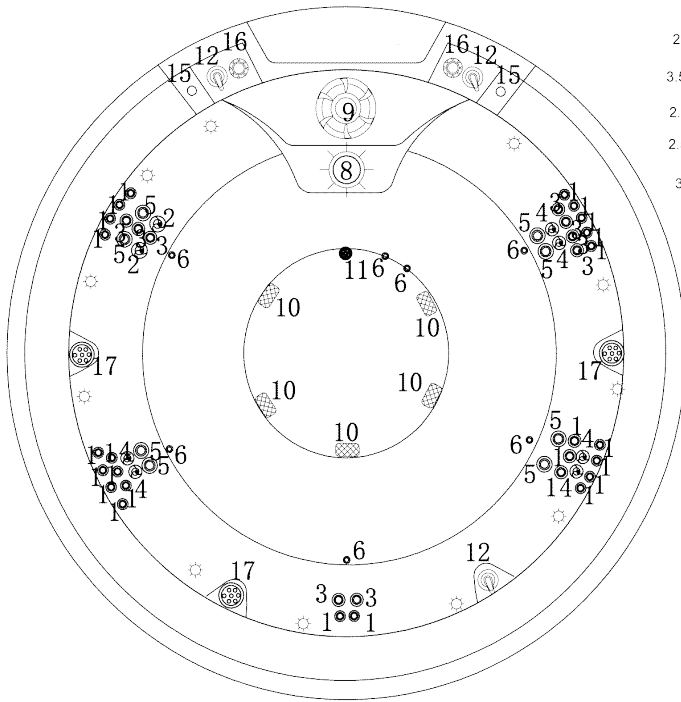

SCHEDA TECNICA

ZR7026

Cuba

Dimensioni	2250*2250*880 mm
N° Posti	5
N° Getti totali	54

Parametri standard

Materiale interno vasca:	American Acrylic
Materiale rivestimento esterno:	PVC
Getti idromassaggio:	54
Centralina di comando:	Balboa BP200G2 + TP600
Riscaldamento:	3 kW
Pompa massaggio 1:	1*0.35 HP
Pompa massaggio 2:	2*3 HP
Air-Blower:	no
Illuminazione subacquea:	1 Faro
Poggiatesta:	5
Scarico:	1
Aspirazione:	5
Filtro:	1 Cartuccia
Sterilizzazione a UV	
Isolazione tubazioni	

Dotazioni extra inclusi

- Copertura isoterica
- 3 fontane illuminate
- 4 porta bicchieri illuminati
- Cromoterapia con 16 LED perimetrali
- Illuminazione 16 getti

Specifiche:

Collegamento elettrico: 380 V / 50 HZ

Cuba

Disposizione getti

- 2inch direct jets
- 3.5 inch rotation jets
- 2.5inch direct jets
- 2.5inch rotation jets
- 3.5inch direct jets
- 1inch jets
- Air jets
- underwater light
- Filter
- Suction
- Water drain
- Air valve
- Water drain
- Rim Led lights
- Fountain
- Waterin Valve
- LED cup holder

	1	25	Ø41
	2	2	Ø67
	3	9	Ø46
	4	6	Ø46
	5	8	Ø67
	6	7	Ø22
	7	0	Ø22
	8	1	Ø95
	9	1	Ø180
	10	5	Ø85
	11	0	Ø32
	12	3	Ø45
	13	1	Ø32
	14	16	Ø12
	15	2	Ø40
	16	2	Ø55
	17	3	Ø65