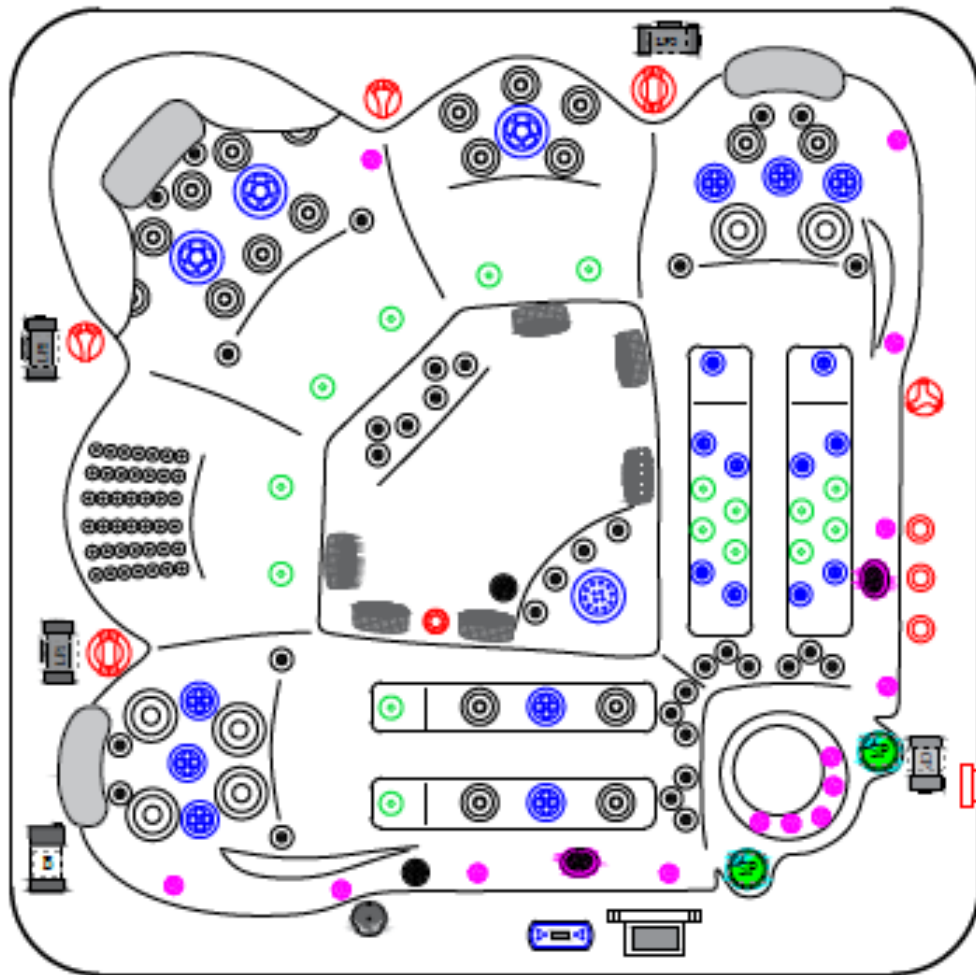

SCHEDA TECNICA

PFDJJ—86/2950

Corsica

Dimensioni	2200*2200*900mm
N° Posti	5
N° Getti totali	139

Parametri standard

Materiale interno vasca:	American Acrylic
Materiale rivestimento esterno:	PVC
Getti idromassaggio:	139 in acciaio inox
Centralina di comando:	Balboa BP6013+ TP600
Riscaldamento:	3 kW
Pompa massaggio:	3*3 PS
Air-Blower	
Illuminazione subacquea:	1 Faro
Ozonatore:	1
Poggiateste:	3
Scarico:	1
Aspirazione:	5
Copertura isotermitica:	1
Filtro:	2 Cartucce
Deviatore acqua:	2
Deviatore aria:	2
Isolazione tubazione	

Dotazioni extra inclusi

- Cromoterapia con 11 Spot RGB subacquei
- 3 Fontane illuminate a LED
- Illuminazione 4 angoli esterni
- 1 Cascata
- Sistema musica con bluetooth
- 2 Altoparlanti Aquatic AV Music

Specifiche:

Volume d'acqua:	1300 L
Collegamento elettrico:	380 V / 50 HZ

Korsika

	2.25" Jets	F0076	44pcs		Underwater light	F0100	14pcs
	Air Jets	F0222	16pcs		Suction	F0097	6pcs
	3.5" Jets	F0078	27pcs		Pillow	H0038	3pcs
	5" Jets	F0080	10pcs		Speaker	B0118	2pcs
	1" Jets	-----	42pcs		Water outlet	F0094	2pcs
	Fountain	F0084	3pcs		Spa light	B0106	2pcs
	Cascade & Fountain controller	F0058	1pc		Heater & Controller	B0140	1pc
	Water controller	F0063	2pcs		Display	----	1pc
	Air controller	F0060	2pcs		Ozone	F0196	1pc
	Massage pump	-----	3pcs		Aromatherapy Caddy	F0043	1pc
	Cir Pump	-----	1pc		Air blower	----	1pc