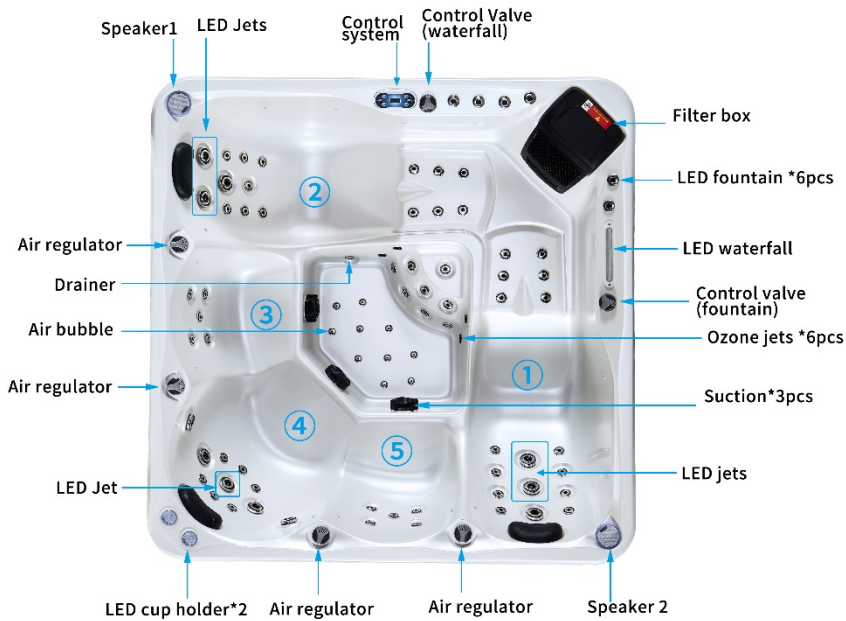

## Samos

Dimensioni	2000x2000x830mm
N° posti	5
N° getti totali	72

### Parametri standard

Materiale interno vasca:	American Acrylic
Materiale rivestimento esterno:	PVC
Totale Getti:	72
Centralina di comando:	Balboa Control System
Riscaldamento:	Balboa 3kW
Pompa massaggio	3 CV
Pompa circolazione	0.35 CV
Illuminazione subacquea:	1 Faro
Sterilizzatore UV:	1
Poggiatesta:	3
Scarico:	1
Aspirazione:	2
Copertura isotermica:	1
Filtro:	1 Cartuccia
Isolazione vasca	16 mm

### Dotazioni extra inclusi

- Cromoterapia con 16 Spot RGB subacquei
- 1 Cascata illuminata a LED
- 6 Fontane a LED
- Bluetooth con Altoparlanti
- Massaggio con bolle
- 2 Portabicchieri a LED

## Las Vegas

**Size: 2000\*2000\*830mm**

**5 Persons ( 2 loungers + 3 seaters)**

Whirlpool jets: 62pcs    Air bubble: 10pcs    LED light: 16pcs  
 1 inch = 53 pcs (Directional)  
 3 inch = 9pcs (Directional with LED = 5PCS, without LED 4pcs )  
 air regulator: 4pcs    control valve: 2pcs    fountain: 6pcs  
 10 inch waterfall: 1 pcs    cup holder: 2pcs    suction: 3pcs  
 control panel: 1 pcs    pillow: 3pcs    led speaker: 2pcs  
 Ozone: 4pcs