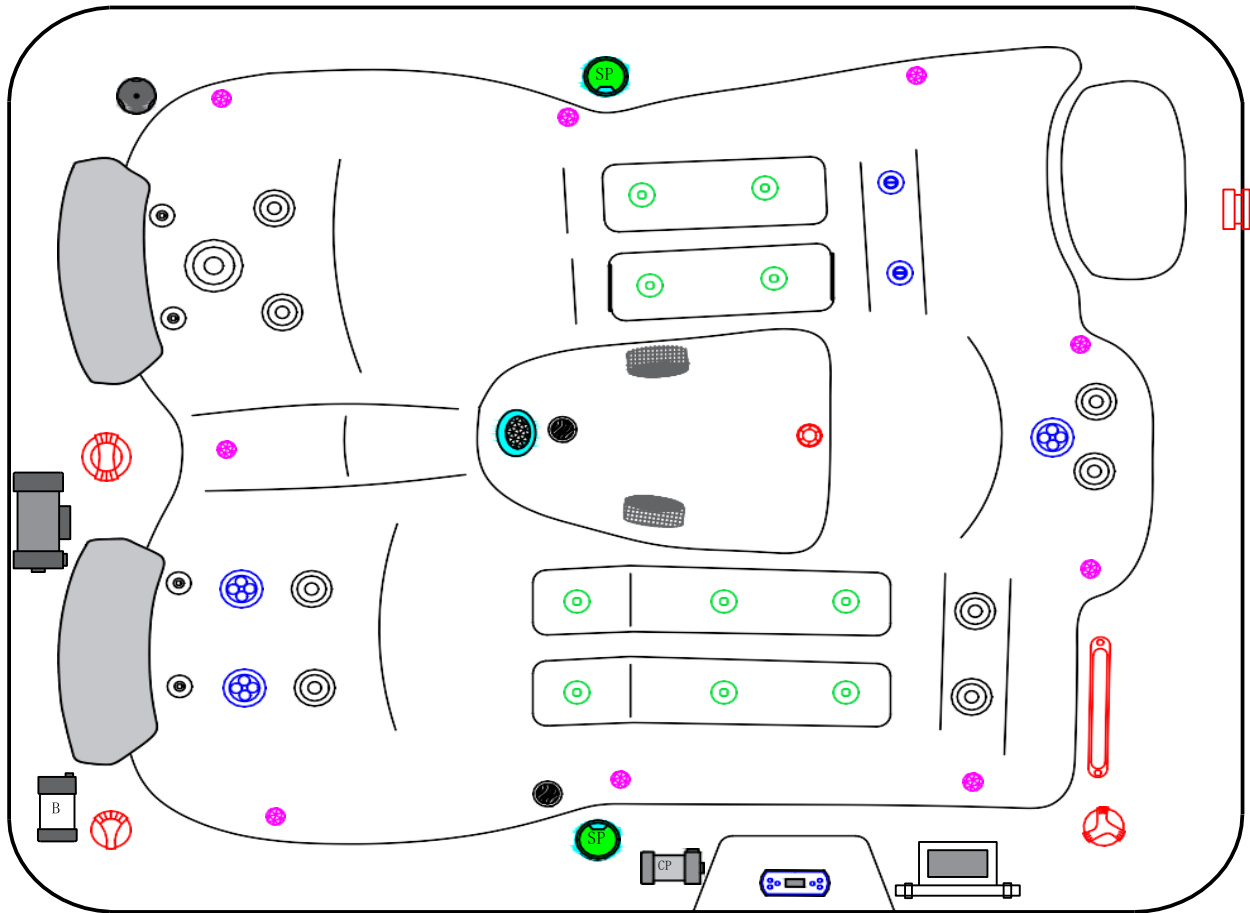

SCHEDA TECNICA

PFDJJ—07/2020

CHIOS

Dimensioni	1700*2100*900mm
N° posti	3
N° getti totali	34

Parametri standard

Materiale interno vasca:	American Acrylic
Materiale rivestimento esterno:	PVC
Getti idromassaggio:	28 in acciaio inox
Bocchette ad aria	6 in acciaio inox
Centralina di comando:	Balboa BP200 + TP400
Riscaldamento:	Balboa 2kW
Pompa massaggio 2 velocità	3 CV
Air-Blower:	700 W
Illuminazione subacquea:	1 Faro
Ozonatore:	1
Poggiateste:	2
Scarico:	1
Aspirazione:	2
Copertura isotermitica:	1
Filtro:	2 Cartucce
Deviatore acqua:	1
Deviatore aria:	2
Isolazione tubazione	

Dotazioni extra inclusi

- Cromoterapia con 9 Spot RGB subacquei
- Aromaterapia
- Illuminazione 4 angoli esterni
- Valvole fontana e cascata
- 1 Cascata
- Sistema musica con bluetooth
- 2 Altoparlanti Aquatic AV Music

Specifiche

Volume acqua:	1280 L
Collegamento elettrico:	380 V / 50 HZ

CHIOS

	2.25"Jets	F0076	6pcs		Underwater light	F0100	9pcs
	Air Jets	F0222	10pcs		Suction	F0097	2pcs
	3.5"Jets	F0078	11pcs		Pillow	H0038	2pcs
	5"Jets	F0080	1pc		Speaker	B0118	2pcs
	Cascade & Fountain controller	F0058	1pc		Water outlet	F0094	2pcs
	Water controller	F0063	1pc		Spa light	B0106	1pc
	Air controller	F0060	2pcs		Cascade	F0093	1pc
	Massage Pump	B0176	1pc		Heater & Controller	B0140	1pc
	Cir Pump	B0173	1pc		Aromatherapy Caddy	F0043	1pc
	Display	-----	1pc		Blower	B0168	1pc
	Ozone	F0196	1pc				