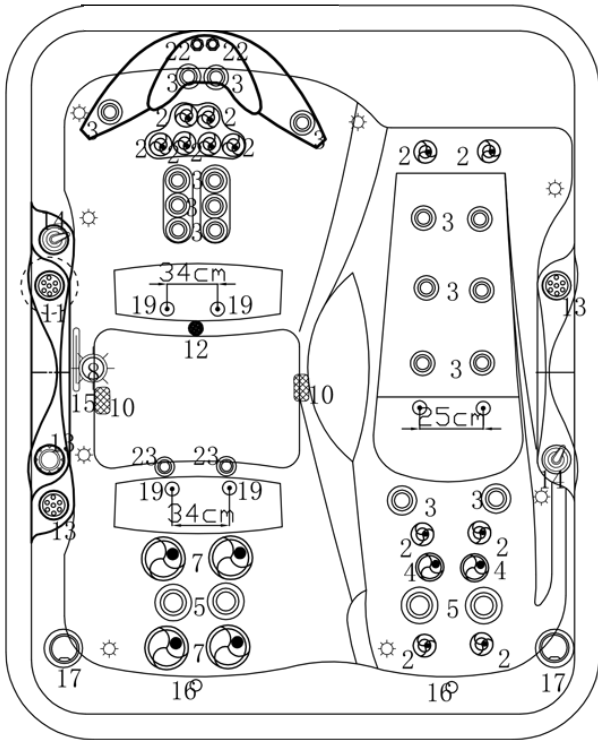

Technischer Beschrieb

Ibiza

Masse	2100x1700x88mm
Plätze	3
Total Jets	36

Standard-Parameter

Beckenverschalung:	American Acrylic
Aussenverkleidung:	Aluminium
Total Jets:	36
Steuergerät:	Balboa BP200G + TP500S
Heizung:	Balboa 3kW
Massagepumpe:	3 PS
Umlaufpumpe:	0.35 PS
Unterwasserbeleuchtung	1 Schweinwerfer
UV-Sterilistor:	1
Poggiatesta:	3
Ablauf:	1
Ansaugdüsen:	2
Thermoabdeckung:	1
Filter:	1 Kartusche
Isolierung	2 cm

Extra-Ausstattung inklusive

- Chromotherapie mit 16 Spot RGB-Spots
- LED-Wasserfall

Daten

Gewicht:	330 /1430 kg
Elektroanschluss:	380 V / 50 HZ

ZR6008

Jets			Qty.	
	1	Air jets	6	∅22
	2	2inch rotation jets	12	∅41
	3	2inch direct jets	18	∅41
	4	3.5inch rotation jets	2	∅67
	5	3.5inch direct jets	4	∅67
	6	4inch rotation jets	0	∅67
	7	5inch rotation jets	4	∅96
	8	Underwater light	1	∅95
	9	Filter	1	
	10	Suction	2	∅60
	11	Water in valve	1	∅55
	13	LED cup holder	3	∅65
	14	Air valve	2	∅45
	15	Waterfall	1	
	16	Popup Pillow	2	∅38
	17	Speaker	2	∅75
	18	Rim Led Lights	8	∅12
	19	Air jets	6	∅22
	21	Aroma	1	∅45
	22	Pillow hole	2	∅16
	23	1inch jets	2	∅30