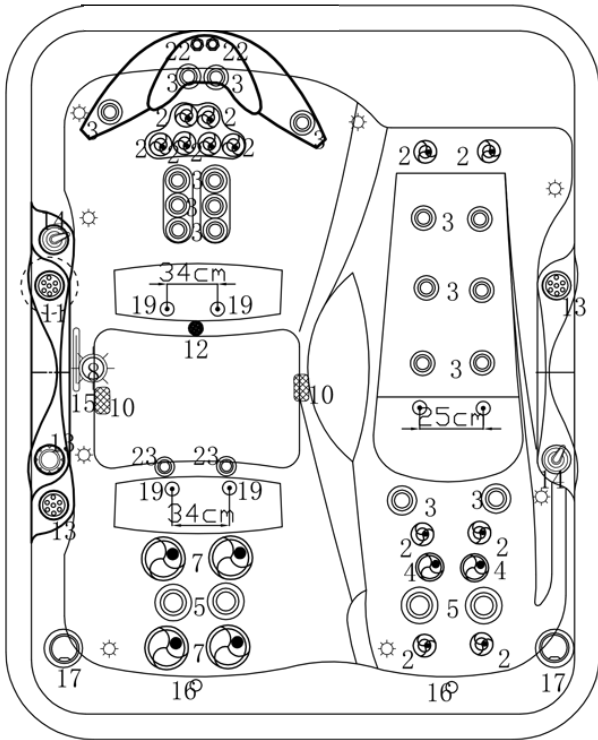

SCHEDA TECNICA

Ibiza

Dimensioni	2100x1700x88mm
N° posti	3
N° getti totali	36

Parametri standard

Materiale interno vasca:	American Acrylic
Materiale rivestimento esterno:	Alluminio
Totale Getti:	36
Centralina di comando:	Balboa BP200G + TP500S
Riscaldamento:	Balboa 3kW
Pompa massaggio	3 CV
Pompa circolazione	0.35 CV
Illuminazione subacquea:	1 Faro
Sterilizzatore UV:	1
Poggiatesta:	3
Scarico:	1
Aspirazione:	2
Copertura isotermica:	1
Filtro:	1 Cartuccia
Isolazione vasca	2 cm

Dotazioni extra inclusi

- Cromoterapia con 8 Spot RGB subacquei
- 1 Cascata illuminata a LED

Specifiche

Peso	330 /1430 kg
Collegamento elettrico:	380 V / 50 HZ

ZR6008

Jets			Qty.	
	1	Air jets	6	∅22
	2	2inch rotation jets	12	∅41
	3	2inch direct jets	18	∅41
	4	3.5inch rotation jets	2	∅67
	5	3.5inch direct jets	4	∅67
	6	4inch rotation jets	0	∅67
	7	5inch rotation jets	4	∅96
	8	Underwater light	1	∅95
	9	Filter	1	
	10	Suction	2	∅60
	11	Water in valve	1	∅55
	13	LED cup holder	3	∅65
	14	Air valve	2	∅45
	15	Waterfall	1	
	16	Popup Pillow	2	∅38
	17	Speaker	2	∅75
	18	Rim Led Lights	8	∅12
	19	Air jets	6	∅22
	21	Aroma	1	∅45
	22	Pillow hole	2	∅16
	23	1inch jets	2	∅30