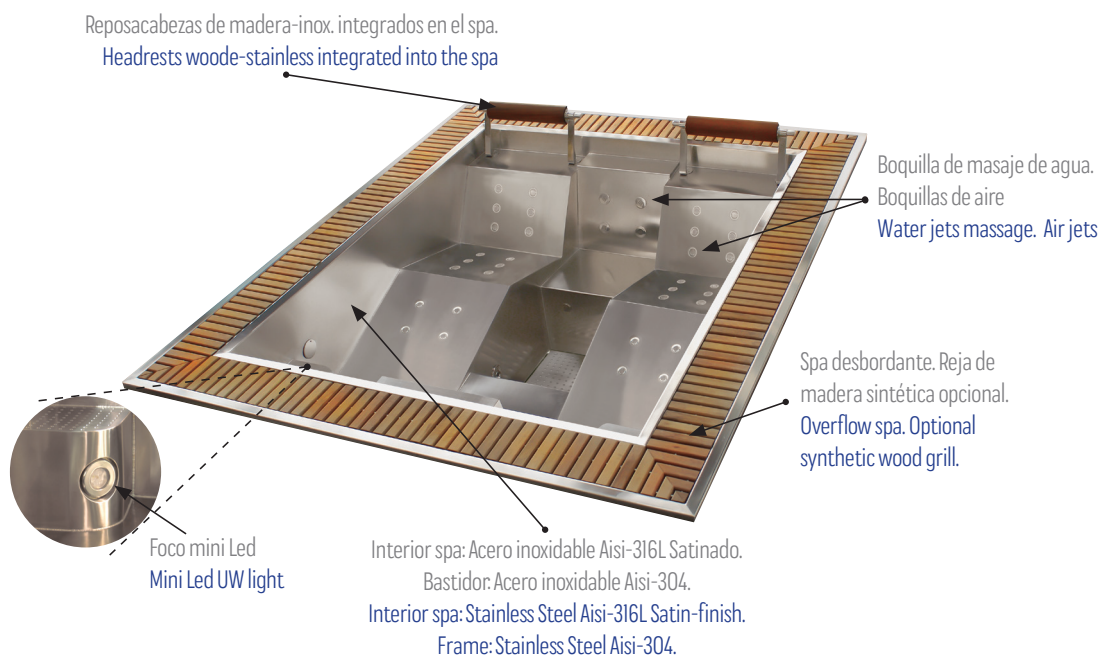

MERCURIO SPA - 71470

SPA EMPOTRABLE · RECESSED SPA

Spa cuadrado de 4 plazas, fabricado en una única pieza de acero inoxidable y acabado satinado.

Este spa dispone de 2 asientos y 2 tumbonas. Cada asiento está equipado con jets de masaje de agua. Las tumbonas disponen de puntos de masaje de aire, distribuidos por todos los puntos del cuerpo. Así mismo, las tumbonas tienen dos cómodos reposacabezas.

Incorpora 2 potentes proyectores de LED y opcionalmente se ofrece una elegante rejilla acabada con madera sintética.

Se trata de un spa de gran capacidad y con unos acabados excelentes.

El spa está diseñado para ser empotrado en el suelo ya que no dispone de carenado exterior.

Dispone de pre-instalación hidráulica lista para conectarse a la sala técnica o kit de filtración.

A square four-seater spa, made in a single piece of stainless steel and satin finish.

This spa has 2 seats and 2 loungers. Each seat is equipped with water massage jets. The loungers have air massage points, distributed throughout the body. Likewise, the loungers have two comfortable headrests.

It incorporates 2 powerful LED projectors and optionally an elegant grid finished with synthetic wood.

It is a spa of great capacity and with excellent finishes.

The spa is designed to be embedded in the ground since it does not have an exterior fairing.

It has hydraulic pre-installation ready to connect to the technical room or filtration kit.

EMBALAJE Y TRANSPORTE

- Las dimensiones finales del spa, con su embalaje son: 2750 x 2350 x 1200 mm.
- Este spa puede entregarse en posición vertical, si fuera necesario para el transporte.
- El spa se entrega en una única pieza.
- Se aconseja disponer de una base nivelada para la correcta instalación del spa.
- No incluye los medios de elevación, que deberá ser adecuado según los pesos y dimensiones del spa.

PACKAGING AND TRANSPORT

- The final dimensions of the spa, with its packaging are: 2750 x 2350 x 1200 mm.
- This spa can be delivered upright, if necessary for transport
- Spa delivered in one piece.
- It's advice to arrange a leveled concrete base for a correct spa installation.
- Lifting system not included, it should be suitable regarding the weight and size of the spa.