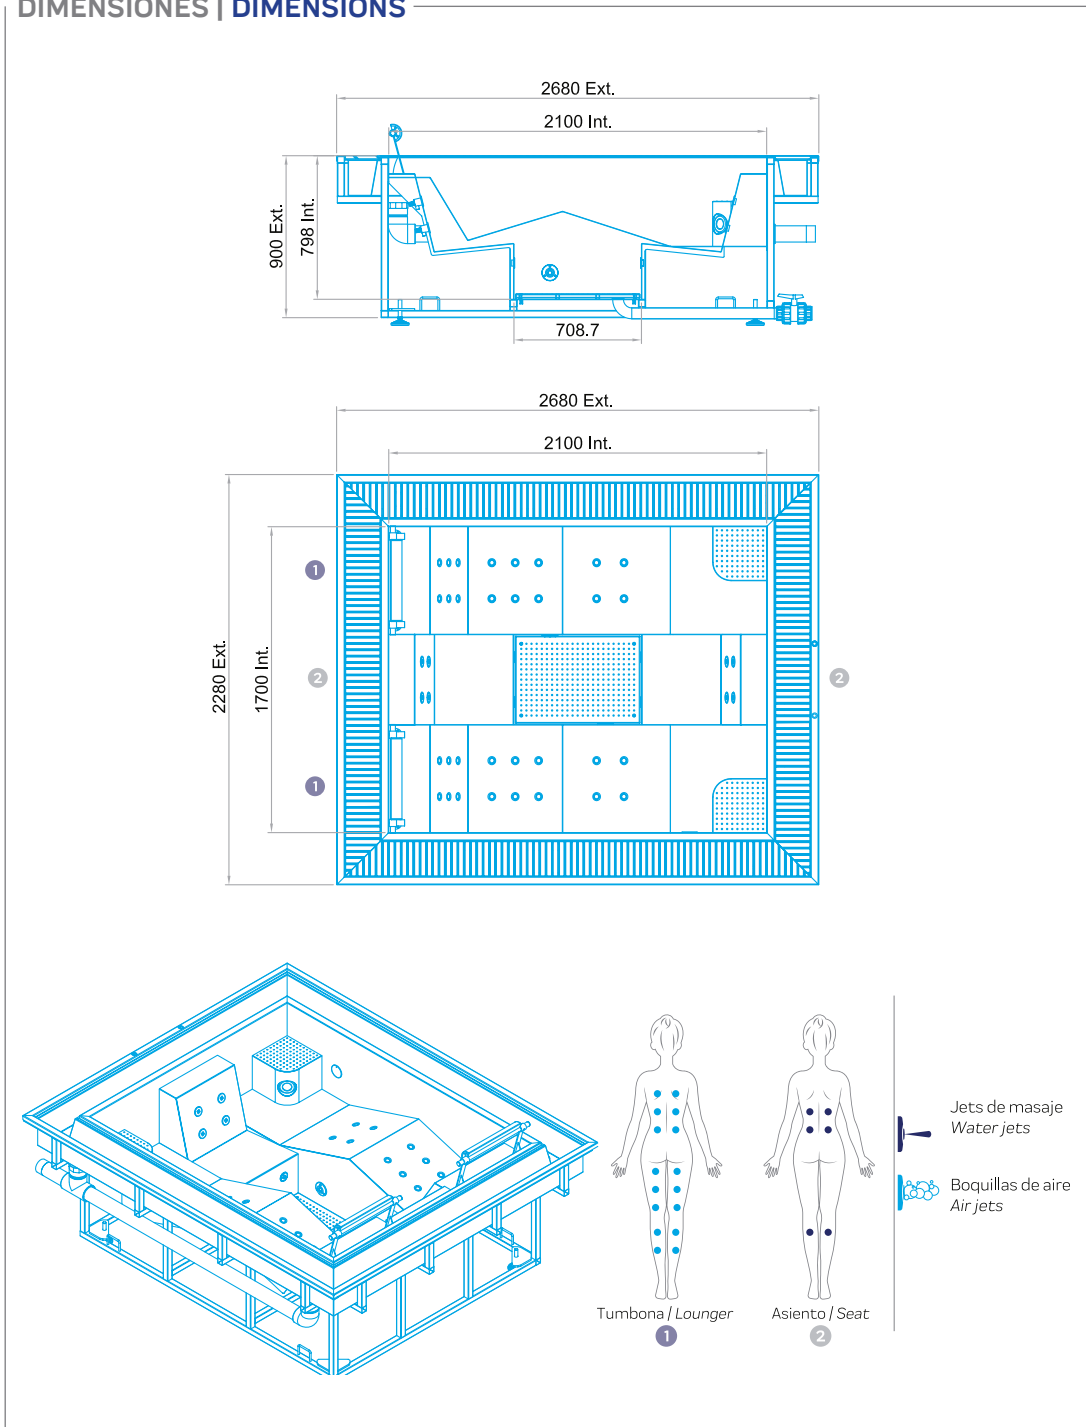

MERCURIO SPA - 71470

SPA EMPOTRABLE · RECESSED SPA

ESPECIFICACIONES GENERALES		GENERAL SPECIFICATIONS
Dimensiones internas	2,10 x 1,70 x 0,80 m	Internal dimensions
Dimensiones externas	2,70 x 2,30 x 0,90 m	External dimensions
Posiciones (Asientos/Tumbonas)	4 (2 / 2)	Positions (Seat / Loungers)
Capacidad de agua	2,00 m³	Water capacity
Peso vacío-Peso lleno	900 kg / 2900 kg	Empty weight-Full weight

71470 FT.03-19_MERCURIO SPA

CARACTERÍSTICAS		CHARACTERISTICS
Nº jets de masaje (agua)	12	Nº Water jets
Nº boquillas de aire	Equiv. 32 boquillas aire / Air jets	Nº Air jets
Tipo de filtración	Rebosadero / Overflow	Filtration type
Aspiración rebosadero	4	Overflow suction
Boquillas impulsión	2	Return inlet
Boquilla limpiafondos	1	Suction point
Sumidero	1	Main drain
Reposacabezas	2	Headrests
Proyector LED	2	LED projectors
Pulsador piezoeléctrico	2	Piezoelectric button

OPCIONES (NO INCLUIDOS)		OPTIONS (NOT INCLUDED)
Rejilla inox	Opcional / <i>Optional</i>	Stainless Steel grille
Rejilla madera	Opcional / <i>Optional</i>	Wooden grille
Cubierta	Opcional / <i>Optionall</i>	Isolating cover

EQUIPAMIENTO EXTERNO RECOMENDADO		RECOMMENDED EXTERNAL EQUIPMENT
Kit de filtración compacto	05135	Compact filtration kit
Depósito de compensación	Sí / <i>Yes</i>	Balance tank

KIT FILTRACIÓN COMPACTO		COMPACT KIT FILTRATION
ESPECIFICACIONES GENERALES		GENERAL SPECIFICATIONS
Código	05135	Código
Filtro	Ø 650	Filtro
Bomba de filtración	0,82 kW	Bomba de filtración
Bomba de masaje (PI)	1,4 kW	Bomba de masaje (PI)
Bomba soplante	1,3 kW	Bomba soplante
Calefacción eléctrica	6 kW	Calefacción eléctrica
Ozonizador	Opcional / <i>Optional</i>	Ozonizador
Pulsador / Control	Opcional / <i>Optional</i>	Pulsador / Control
Potencia requerida	9,582 W	Potencia requerida
Potencia requerida	19,2 A	Potencia requerida
Voltaje	400V III + N	Voltage

Kit recomendado para una pérdida de carga de 7 m.c.a.

Recommended kit for a water pressure head loss of 7 m.w.c.

Nos reservamos el derecho de cambiar total o parcialmente las características o contenido de este documento sin previo aviso.
We reserve the right to change all or part of the features of this document, without prior notice.

MERCURIO SPA - 71470

SPA EMPOTRABLE · RECESSED SPA

DIMENSIONES | DIMENSIONS

METALAST, S.A.U.

Paseo Sanllehy, 25 · 08213 Polinyà (Spain)
Tel.: +34 93 713 18 55 · Fax: +34 93 713 11 37
e-mail: metalast@fluidraindustry.com