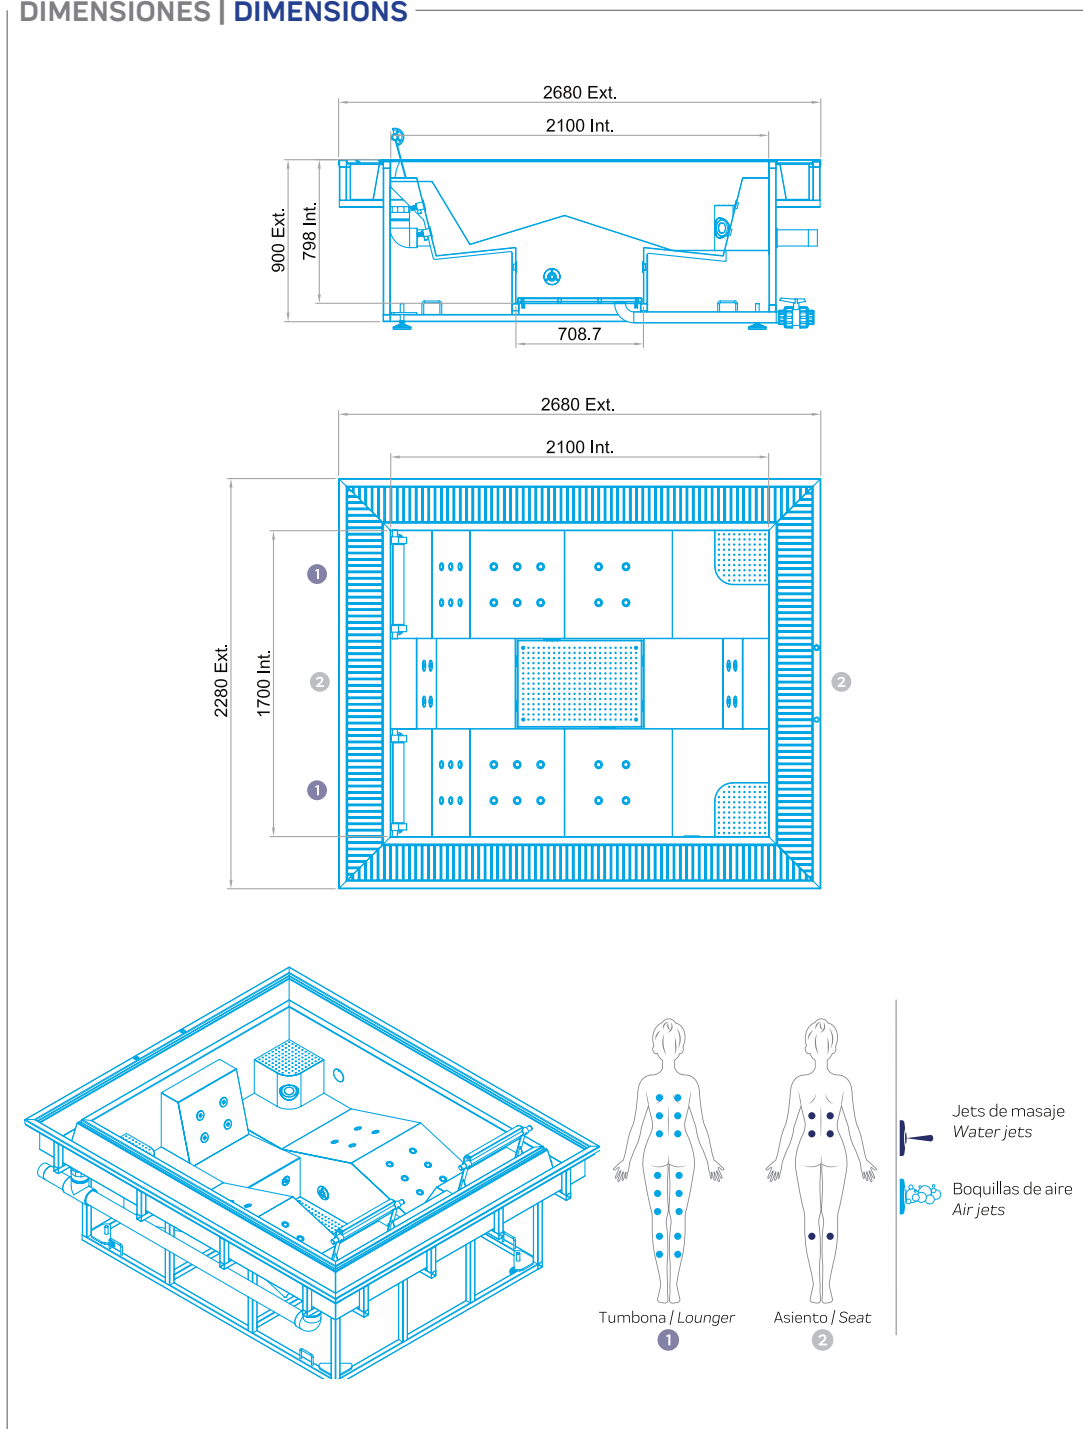

MERCURIO SPA - 71470

SPA EMPOTRABLE · RECESSED SPA

ESPECIFICACIONES GENERALES		GENERAL SPECIFICATIONS
Dimensiones internas	2,10 x 1,70 x 0,80 m	Internal dimensions
Dimensiones externas	2,70 x 2,30 x 0,90 m	External dimensions
Posiciones (Asientos/Tumbonas)	4 (2 / 2)	Positions (Seat / Loungers)
Capacidad de agua	2,00 m³	Water capacity
Peso vacío-Peso lleno	900 kg / 2900 kg	Empty weight-Full weight

71470 FT.03-19_MERCURIO SPA

CARACTERÍSTICAS		CHARACTERISTICS
Nº jets de masaje (agua)	12	Nº Water jets
Nº boquillas de aire	Equiv. 32 boquillas aire / Air jets	Nº Air jets
Tipo de filtración	Rebosadero / Overflow	Filtration type
Aspiración rebosadero	4	Overflow suction
Boquillas impulsión	2	Return inlet
Boquilla limpiafondos	1	Suction point
Sumidero	1	Main drain
Reposacabezas	2	Headrests
Proyector LED	2	LED projectors
Pulsador piezoeléctrico	2	Piezoelectric button

OPCIONES (NO INCLUIDOS)		OPTIONS (NOT INCLUDED)
Rejilla inox	Opcional / <i>Optional</i>	Stainless Steel grille
Rejilla madera	Opcional / <i>Optional</i>	Wooden grille
Cubierta	Opcional / <i>Optionall</i>	Isolating cover

EQUIPAMIENTO EXTERNO RECOMENDADO		RECOMMENDED EXTERNAL EQUIPMENT
Kit de filtración compacto	05135	Compact filtration kit
Depósito de compensación	Sí / <i>Yes</i>	Balance tank

KIT FILTRACIÓN COMPACTO		COMPACT KIT FILTRATION
ESPECIFICACIONES GENERALES		GENERAL SPECIFICATIONS
Código	05135	Código
Filtro	Ø 650	Filtro
Bomba de filtración	0,82 kW	Bomba de filtración
Bomba de masaje (PI)	1,4 kW	Bomba de masaje (PI)
Bomba soplante	1,3 kW	Bomba soplante
Calefacción eléctrica	6 kW	Calefacción eléctrica
Ozonizador	Opcional / <i>Optional</i>	Ozonizador
Pulsador / Control	Opcional / <i>Optional</i>	Pulsador / Control
Potencia requerida	9,582 W	Potencia requerida
Potencia requerida	19,2 A	Potencia requerida
Voltaje	400V III + N	Voltage

Kit recomendado para una pérdida de carga de 7 m.c.a.

Recommended kit for a water pressure head loss of 7 m.w.c.

Nos reservamos el derecho de cambiar total o parcialmente las características de nuestros artículos o contenido de este documento sin previo aviso.
We reserve the right to change all or part of the features of the articles or contents of this document, without prior notice.

MERCURIO SPA - 71470

SPA EMPOTRABLE · RECESSED SPA

DIMENSIONES | DIMENSIONS

METALAST, S.A.U.

Paseo Sanllehy, 25 · 08213 Polinyà (Spain)
Tel.: +34 93 713 18 55 · Fax: +34 93 713 11 37
e-mail: metalast@fluidraindustry.com