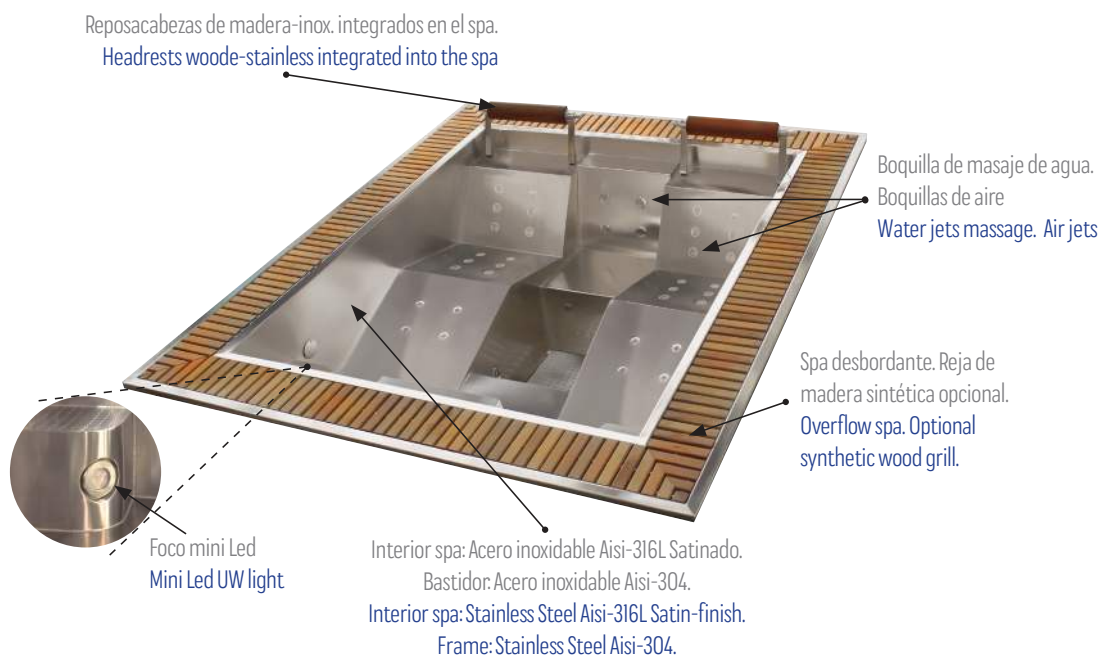

MERCURIO SPA - 71470

SPA EMPOTRABLE · RECESSED SPA

Spa cuadrado de 4 plazas, fabricado en una única pieza de acero inoxidable y acabado satinado.

Este spa dispone de 2 asientos y 2 tumbonas. Cada asiento está equipado con jets de masaje de agua. Las tumbonas disponen de puntos de masaje de aire, distribuidos por todos los puntos del cuerpo. Así mismo, las tumbonas tienen dos cómodos reposacabezas.

Incorpora 2 potentes proyectores de LED y opcionalmente se ofrece una elegante rejilla acabada con madera sintética.

Se trata de un spa de gran capacidad y con unos acabados excelentes.

El spa está diseñado para ser empotrado en el suelo ya que no dispone de carenado exterior.

Dispone de pre-instalación hidráulica lista para conectarse a la sala técnica o kit de filtración.

A square four-seater spa, made in a single piece of stainless steel and satin finish.

This spa has 2 seats and 2 loungers. Each seat is equipped with water massage jets. The loungers have air massage points, distributed throughout the body. Likewise, the loungers have two comfortable headrests.

It incorporates 2 powerful LED projectors and optionally an elegant grid finished with synthetic wood.

It is a spa of great capacity and with excellent finishes.

The spa is designed to be embedded in the ground since it does not have an exterior fairing.

It has hydraulic pre-installation ready to connect to the technical room or filtration kit.

EMBALAJE Y TRANSPORTE

- Las dimensiones finales del spa, con su embalaje son: 2750 x 2350 x 1200 mm.
- Este spa puede entregarse en posición vertical, si fuera necesario para el transporte.
- El spa se entrega en una única pieza.
- Se aconseja disponer de una base nivelada para la correcta instalación del spa.
- No incluye los medios de elevación, que deberá ser adecuado según los pesos y dimensiones del spa.

PACKAGING AND TRANSPORT

- The final dimensions of the spa, with its packaging are: 2750 x 2350 x 1200 mm.
- This spa can be delivered upright, if necessary for transport
- Spa delivered in one piece.
- It's advice to arrange a leveled concrete base for a correct spa installation.
- Lifting system not included, it should be suitable regarding the weight and size of the spa.