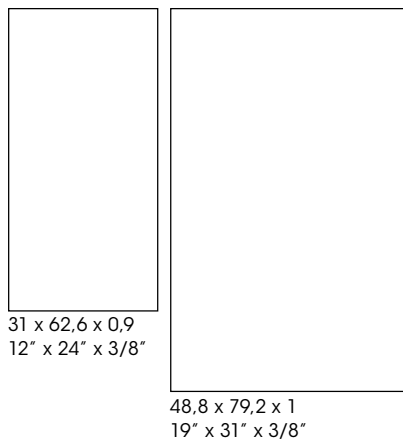

Formatos y acabados / Formats and finishes / Formats et finitions

Acabado liso / Smooth finish / Finition lisse