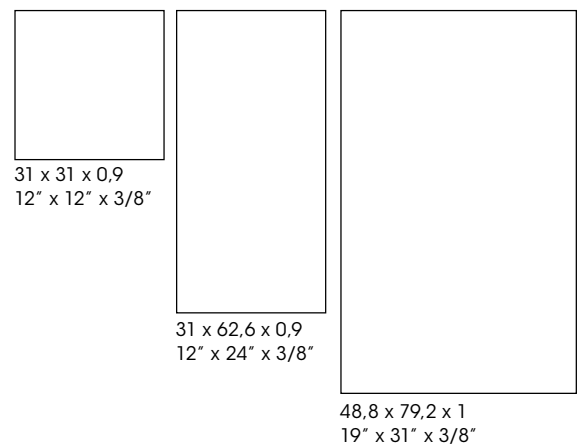

Acabado antideslizante / Anti-slip finish / Finition antidérapant